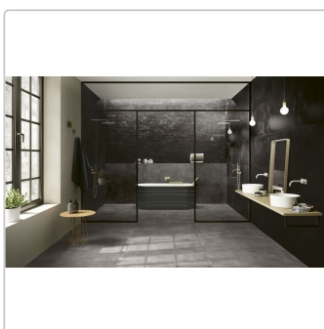

Lieferzeit: 3-4 Wochen - **WIRD FÜR SIE BESTELT**

Produktinformation

Art:	Boden- und Wandfliese
Farbe:	Freespace Dark Grey
Farbspiel:	V3 - hohe Variation
Frostbeständig:	ja
Gewicht:	20,35 kg/m ²
Kalibriert:	ja
Material:	Feinsteinzeug
Materialstärke:	8,5 mm
Nennmass:	60x120 cm
Oberfläche:	Matt
Optik:	Steinoptik
Rutschhemmung:	R10 A+B
Serie:	Freespace
Sortierung:	1. Sortierung
Stück je Paket:	1
Stück je Palette:	42
Versand-Art:	Spedition