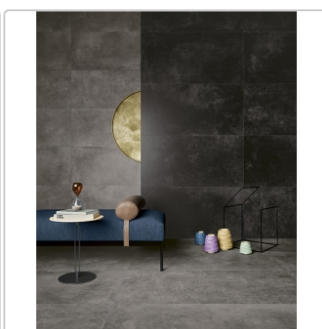

Produktinformation

Pastorelli Freespace Wand- und Bodenfliese Dark Grey 60x120 cm

Art-Nr.: P009015A / Marke: [Pastorelli](#)

42,95EUR / m²

inkl. 19% USt. zzgl. Versand

Mengenrabatt

Ab 48,96 m² 38,95EUR - Sie sparen 4,00EUR

Lieferzeit: 3-4 Wochen - **WIRD FÜR SIE BESTELT**

Produktinformation

Art:	Boden- und Wandfliese
Farbe:	Freespace Dark Grey
Farbspiel:	V3 - hohe Variation
Frostbeständig:	ja
Gewicht:	20,35 kg/m ²
Kalibriert:	ja
Material:	Feinsteinzeug
Materialstärke:	8,5 mm
Nennmass:	60x120 cm
Oberfläche:	Matt
Optik:	Steinoptik
Rutschhemmung:	R10 A+B
Serie:	Freespace
Sortierung:	1. Sortierung
Stück je Paket:	1
Stück je Palette:	42
Versand-Art:	Spedition