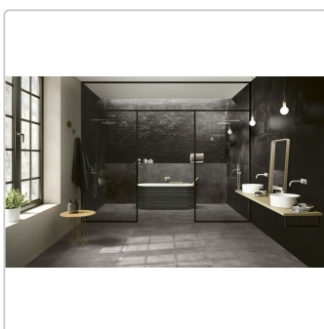

Produktinformation

Pastorelli Freespace Wand- und Bodenfliese Dark Grey 60x120 cm

Art-Nr.: P009015A / Marke: [Pastorelli](#)

42,95EUR / m²

inkl. 19% USt. zzgl. Versand

Mengenrabatt

Ab 48,96 m² 38,95EUR - Sie sparen 4,00EUR

Lieferzeit: 3-4 Wochen - **WIRD FÜR SIE BESTELLT**