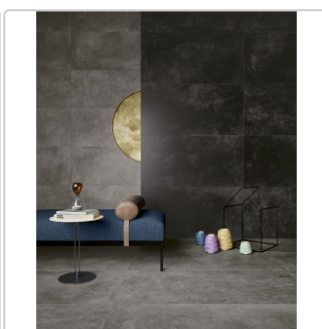

Produktinformation

Pastorelli Freespace Wand- und Bodenfliese Dark Grey 60x120 cm

Art-Nr.: P009015A / Marke: [Pastorelli](#)

42,95EUR / m²

inkl. 19% USt. zzgl. Versand

Mengenrabatt

Ab 48,96 m² 38,95EUR - Sie sparen 4,00EUR

Lieferzeit: 3-4 Wochen - **WIRD FÜR SIE BESTELLT**