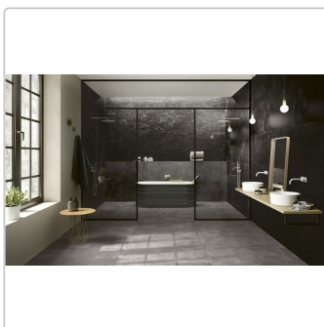

Produktinformation

Art:	Boden- und Wandfliese
Farbe:	Freespace Grey
Farbspiel:	V3 - hohe Variation
Frostbeständig:	ja
Gewicht:	20,35 kg/m ²
Kalibriert:	ja
Material:	Feinsteinzeug
Materialstärke:	8,5 mm
Nennmass:	60x60 cm
Oberfläche:	Matt
Optik:	Steinoptik
Rutschhemmung:	R10 A+B
Serie:	Freespace
Sortierung:	1. Sortierung
Stück je Paket:	5
Stück je Palette:	160