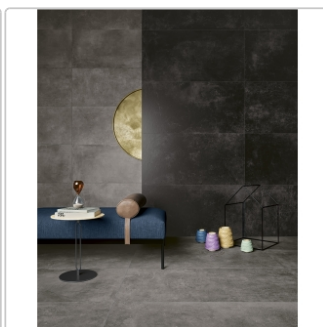

# Pastorelli Freespace Wand- und Bodenfliese Dark Grey 60x60 cm

Art-Nr.: P009019 / Marke: [Pastorelli](#)

**32,95EUR** / m<sup>2</sup>

inkl. 19% USt. zzgl. Versand

Lieferzeit: 3-4 Wochen - **WIRD FÜR SIE  
BESTELT**

## Produktinformation

Art:	Boden- und Wandfliese
Farbe:	Freespace Dark Grey
Farbspiel:	V3 - hohe Variation
Frostbeständig:	ja
Gewicht:	20,35 kg/m <sup>2</sup>
Kalibriert:	ja
Material:	Feinsteinzeug
Materialstärke:	8,5 mm
Nennmass:	60x60 cm
Oberfläche:	Matt
Optik:	Steinoptik
Rutschhemmung:	R10 A+B
Serie:	Freespace
Sortierung:	1. Sortierung
Stück je Paket:	5
Stück je Palette:	160
Versand-Art:	Spedition