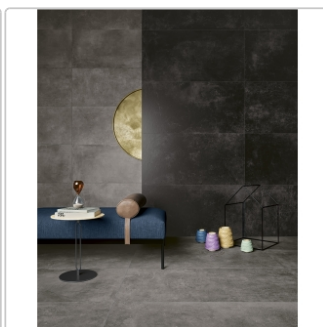

Produktinformation

Pastorelli Freespace Wand- und Bodenfliese Dark Grey 60x60 cm

Art-Nr.: P009019 / Marke: [Pastorelli](#)

32,95EUR / m²

inkl. 19% USt. zzgl. Versand

Lieferzeit: 3-4 Wochen - **WIRD FÜR SIE
BESTELLT**

Produktinformation

Art:	Boden- und Wandfliese
Farbe:	Freespace Dark Grey
Farbspiel:	V3 - hohe Variation
Frostbeständig:	ja
Gewicht:	20,35 kg/m ²
Kalibriert:	ja
Material:	Feinsteinzeug
Materialstärke:	8,5 mm
Nennmass:	60x60 cm
Oberfläche:	Matt
Optik:	Steinoptik
Rutschhemmung:	R10 A+B
Serie:	Freespace
Sortierung:	1. Sortierung
Stück je Paket:	5
Stück je Palette:	160