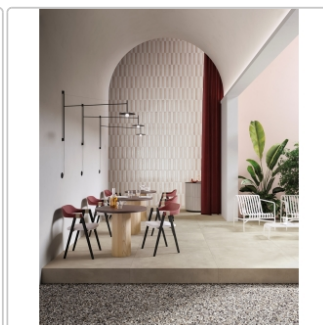

Dieses Produkt ist versandkostenfrei!

Produktinformation

Art:	Musterpaket Timeline
Farbe:	Beige, Grey, Taupe, White
Format:	ca. 30x30 cm
Material:	Feinsteinzeug
Materialstärke:	ca. 10 mm
Oberfläche:	Matt
Optik:	Betnoptik
Serie:	Musterpaket Timeline
Sortierung:	1. Sortierung
Stück je Paket:	4

In dem Musterpaket sind 4 Musterstücke (ca. 30x30 cm) von Fliesen aus der Serie PrimeCollection TIMELINE in den Farben:

BEIGE

GREY

TAUPE

WHITE

Sie können bequem vor Ort anhand die Farbe, Optik und Haptik begutachten und mit Ihren Wünschen und Designvorlieben abgleichen.