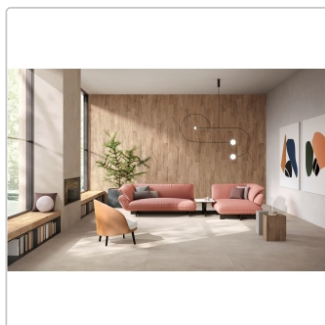

Dieses Produkt ist versandkostenfrei!

Produktinformation

Art:	Musterpaket Timeline
Farbe:	Beige, Grey, Taupe, White
Format:	ca. 30x30 cm
Material:	Feinsteinzeug
Materialstärke:	ca. 10 mm
Oberfläche:	Matt
Optik:	Betnoptik
Serie:	Musterpaket Timeline
Sortierung:	1. Sortierung
Stück je Paket:	4

In dem Musterpaket sind 4 Musterstücke (ca. 30x30 cm) von Fliesen aus der Serie PrimeCollection TIMELINE in den Farben:

BEIGE

GREY

TAUPE

WHITE

Sie können bequem vor Ort anhand die Farbe, Optik und Haptik begutachten und mit Ihren Wünschen und Designvorlieben abgleichen.