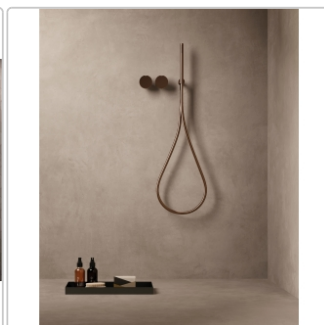

Dieses Produkt ist versandkostenfrei!

Produktinformation

Art:	Musterpaket Timeline
Farbe:	Beige, Grey, Taupe, White
Format:	ca. 30x30 cm
Material:	Feinsteinzeug
Materialstärke:	ca. 10 mm
Oberfläche:	Matt
Optik:	Betnoptik
Serie:	Musterpaket Timeline
Sortierung:	1. Sortierung
Stück je Paket:	4

In dem Musterpaket sind 4 Musterstücke (ca. 30x30 cm) von Fliesen aus der Serie PrimeCollection TIMELINE in den Farben:

BEIGE

GREY

TAUPE

WHITE

Sie können bequem vor Ort anhand die Farbe, Optik und Haptik begutachten und mit Ihren Wünschen und Designvorlieben abgleichen.