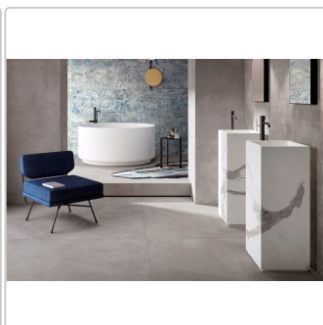

Dieses Produkt ist versandkostenfrei!

Produktinformation

Art:	Musterpaket Timeline
Farbe:	Beige, Grey, Taupe, White
Format:	ca. 30x30 cm
Material:	Feinsteinzeug
Materialstärke:	ca. 10 mm
Oberfläche:	Matt
Optik:	Betnoptik
Serie:	Musterpaket Timeline
Sortierung:	1. Sortierung
Stück je Paket:	4

In dem Musterpaket sind 4 Musterstücke (ca. 30x30 cm) von Fliesen aus der Serie PrimeCollection TIMELINE in den Farben:

BEIGE

GREY

TAUPE

WHITE

Sie können bequem vor Ort anhand die Farbe, Optik und Haptik begutachten und mit Ihren Wünschen und Designvorlieben abgleichen.