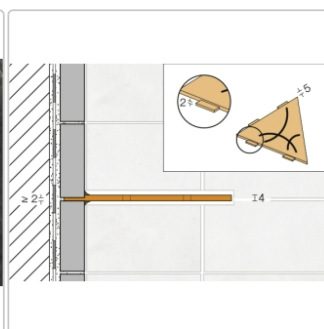

# Produktinformation

Art:	Wandablage
Design:	Pure
Eigenschaft:	Auch zum nachträglichen Einbau
Farbe:	Schlüter Edelstahl Gebürstet
Gewicht:	1,170 kg/Stück
Material:	Edelstahl
Materialstärke:	4 mm
Nennmass:	210x210 mm
Serie:	SHELF-E

## Dreieckige Eck-Wandablage

Eine **hohe Flexibilität** gewährleistet Schlüter-SHELF-E-S1, die **dreieckige Wandablage** für den ECKeinbau. So können Sie diese entweder während der Fliesenverlegung montieren oder auch nachträglich über nur 2 mm dicke Auflageflügel in vorhandene Fugen einsetzen. Dadurch entfällt also lästiges Bohren und Ihr Fliesenbelag bleibt definitiv unversehrt.