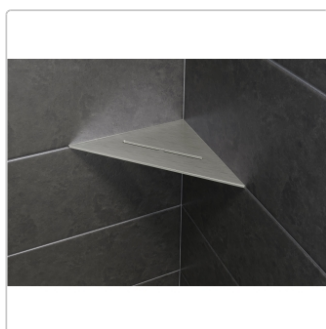

# Schlüter Wandablage SHELF-E Edelstahl gebürstet 210x210 mm

Art-Nr.: SES1D7EB / GTIN: 4011832186226 / Marke: [Schlüter](#)

**75,95EUR** / Stück

Grundpreis: 75,95EUR / Paket

inkl. 19% USt. zzgl. Versand

Lieferzeit: 3-6 Werktage

# Produktinformation

Art:	Wandablage
Design:	Pure
Eigenschaft:	Auch zum nachträglichen Einbau
Farbe:	Schlüter Edelstahl Gebürstet
Gewicht:	1,170 kg/Stück
Material:	Edelstahl
Materialstärke:	4 mm
Nennmass:	210x210 mm
Serie:	SHELF-E

## Dreieckige Eck-Wandablage

Eine **hohe Flexibilität** gewährleistet Schlüter-SHELF-E-S1, die **dreieckige Wandablage** für den ECKeinbau. So können Sie diese entweder während der Fliesenverlegung montieren oder auch nachträglich über nur 2 mm dicke Auflageflügel in vorhandene Fugen einsetzen. Dadurch entfällt also lästiges Bohren und Ihr Fliesenbelag bleibt definitiv unversehrt.