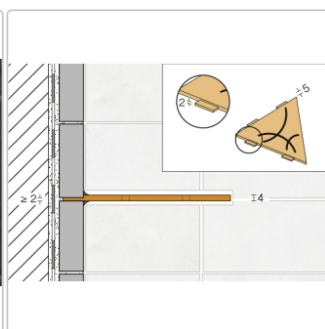

Produktinformation

Schlüter Wandablage SHELF-E Edelstahl gebürstet 210x210 mm

Art-Nr.: SES1D3EB / GTIN: 4011832186318 / Marke: [Schlüter](#)

75,95EUR / Stück

Grundpreis: 75,95EUR / Paket
inkl. 19% USt. zzgl. Versand

Lieferzeit: Versandfertig in 24h
Die Lieferung dauert 5-7 Werktage!

Produktinformation

Art:	Wandablage
Design:	Square
Eigenschaft:	Auch zum nachträglichen Einbau
Farbe:	Schlüter Edelstahl Gebürstet
Gewicht:	1,131 kg/Stück
Material:	Edelstahl
Materialstärke:	4 mm
Nennmass:	210x210 mm
Serie:	SHELF-E

Schlüter-SHELF-E-S1

Dreieckige Eck-Wandablage

Eine **hohe Flexibilität** gewährleistet Schlüter-SHELF-E-S1, die **dreieckige Wandablage** für den ECKeinbau. So können Sie diese entweder während der Fliesenverlegung montieren oder auch nachträglich über nur 2 mm dicke Auflageflügel in vorhandene Fugen einsetzen. Dadurch entfällt also lästiges Bohren und Ihr Fliesenbelag bleibt definitiv unversehrt.