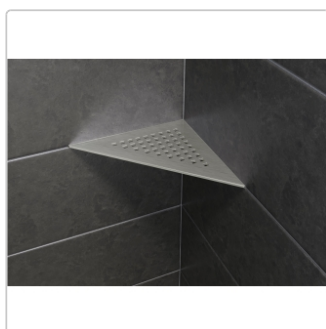

Produktinformation

Schlüter Wandablage SHELF-E Edelstahl gebürstet 210x210 mm

Art-Nr.: SES1D3EB / GTIN: 4011832186318 / Marke: [Schlüter](#)

75,95EUR / Stück

Grundpreis: 75,95EUR / Paket
inkl. 19% USt. zzgl. Versand

Lieferzeit: Versandfertig in 24h
Die Lieferung dauert 5-7 Werktage!

Produktinformation

Art:	Wandablage
Design:	Square
Eigenschaft:	Auch zum nachträglichen Einbau
Farbe:	Schlüter Edelstahl Gebürstet
Gewicht:	1,131 kg/Stück
Material:	Edelstahl
Materialstärke:	4 mm
Nennmass:	210x210 mm
Serie:	SHELF-E

Schlüter-SHELF-E-S1

Dreieckige Eck-Wandablage

Eine **hohe Flexibilität** gewährleistet Schlüter-SHELF-E-S1, die **dreieckige Wandablage** für den ECKeinbau. So können Sie diese entweder während der Fliesenverlegung montieren oder auch nachträglich über nur 2 mm dicke Auflageflügel in vorhandene Fugen einsetzen. Dadurch entfällt also lästiges Bohren und Ihr Fliesenbelag bleibt definitiv unversehrt.

Die redensartige Qual der Wahl haben Sie in Sachen Material und Optik:

- **Fünf Designvarianten:** FLORAL, CURVE, SQUARE, PURE, WAVE
- **Edelstahl** gebürstet oder **Aluminium** strukturbeschichtet
- Aluminium strukturbeschichtet: **8 TRENDLINE-Farben** oder **190 MyDesign-RAL-Farben**