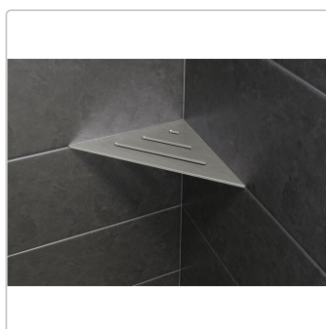

# Schlüter Wandablage SHELF-E Edelstahl gebürstet 210x210 mm

Art-Nr.: SES1D10EB / GTIN: 4011832186417 / Marke: [Schlüter](#)

**75,95EUR** / Stück

Grundpreis: 75,95EUR / Paket

inkl. 19% USt. zzgl. Versand

Lieferzeit: 3-6 Werktage

# Produktinformation

Art:	Wandablage
Design:	Wave
Eigenschaft:	Auch zum nachträglichen Einbau
Farbe:	Schlüter Edelstahl Gebürstet
Gewicht:	1,128 kg/Stück
Material:	Edelstahl
Materialstärke:	4 mm
Nennmass:	210x210 mm
Serie:	SHELF-E

## Dreieckige Eck-Wandablage

Eine **hohe Flexibilität** gewährleistet Schlüter-SHELF-E-S1, die **dreieckige Wandablage** für den ECKeinbau. So können Sie diese entweder während der Fliesenverlegung montieren oder auch nachträglich über nur 2 mm dicke Auflageflügel in vorhandene Fugen einsetzen. Dadurch entfällt also lästiges Bohren und Ihr Fliesenbelag bleibt definitiv unversehrt.