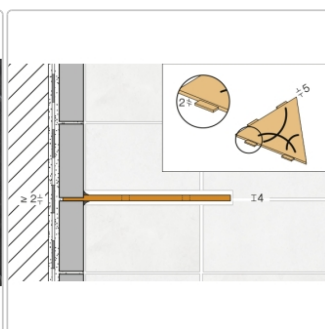

# Schlüter Wandablage SHELF-E Edelstahl gebürstet 210x210 mm

Art-Nr.: SES1D10EB / GTIN: 4011832186417 / Marke: [Schlüter](#)

**75,95EUR** / Stück

Grundpreis: 75,95EUR / Paket

inkl. 19% USt. zzgl. Versand

Lieferzeit: 3-6 Werktage

# Produktinformation

Art:	Wandablage
Design:	Wave
Eigenschaft:	Auch zum nachträglichen Einbau
Farbe:	Schlüter Edelstahl Gebürstet
Gewicht:	1,128 kg/Stück
Material:	Edelstahl
Materialstärke:	4 mm
Nennmass:	210x210 mm
Serie:	SHELF-E

## Dreieckige Eck-Wandablage

Eine **hohe Flexibilität** gewährleistet Schlüter-SHELF-E-S1, die **dreieckige Wandablage** für den ECKeinbau. So können Sie diese entweder während der Fliesenverlegung montieren oder auch nachträglich über nur 2 mm dicke Auflageflügel in vorhandene Fugen einsetzen. Dadurch entfällt also lästiges Bohren und Ihr Fliesenbelag bleibt definitiv unversehrt.