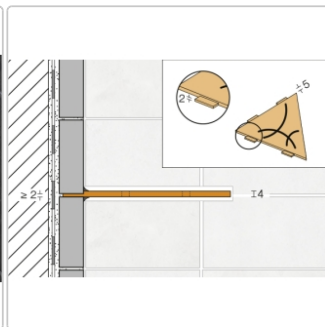

# Schlüter Wandablage SHELF-E Edelstahl gebürstet 195x195 mm

Art-Nr.: SES2D10EB / GTIN: 4011832186714 / Marke: [Schlüter](#)

**80,95EUR** / Stück

Grundpreis: 80,95EUR / Paket

inkl. 19% USt. zzgl. Versand

Lieferzeit: 3-6 Werktage

## Produktinformation

Art:	Wandablage
Design:	Wave
Eigenschaft:	Auch zum nachträglichen Einbau
Farbe:	Schlüter Edelstahl Gebürstet
Gewicht:	1,363 kg/Stück
Material:	Edelstahl
Materialstärke:	4 mm
Nennmass:	195x195 mm
Serie:	SHELF-E