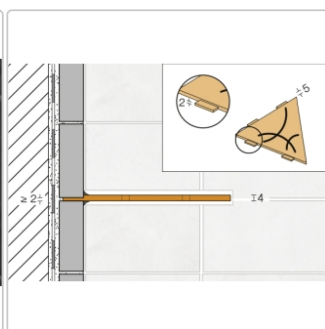

Produktinformation

Schlüter Wandablage SHELF-E Edelstahl gebürstet 154x295 mm

Art-Nr.: SES3D3EB / GTIN: 4011832186905 / Marke: [Schlüter](#)

91,95EUR / Stück

Grundpreis: 91,95EUR / Paket

inkl. 19% USt. zzgl. Versand

Lieferzeit: 3-6 Werktage

Produktinformation

Art:	Wandablage
Design:	Square
Eigenschaft:	Auch zum nachträglichen Einbau
Farbe:	Schlüter Edelstahl Gebürstet
Gewicht:	1,379 kg/Stück
Material:	Edelstahl
Materialstärke:	4 mm
Nennmass:	154x295 mm
Serie:	SHELF-E