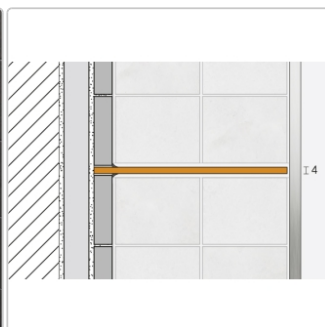

Produktinformation

Schlüter Wandablage SHELF-N Edelstahl gebürstet 300x87 mm

Art-Nr.: SNS1D3EB / GTIN: 4011832187209 / Marke: [Schlüter](#)

86,95EUR / Stück

Grundpreis: 86,95EUR / Paket

inkl. 19% USt. zzgl. Versand

Lieferzeit: 3-6 Werktage

Produktinformation

Art:	Wandablage
Design:	Square
Eigenschaft:	Für KERDI-BOARD Wandnischen
Farbe:	Schlüter Edelstahl Gebürstet
Gewicht:	1,218 kg/Stück
Material:	Edelstahl
Materialstärke:	4 mm
Nennmass:	300x87 mm
Serie:	SHELF-N