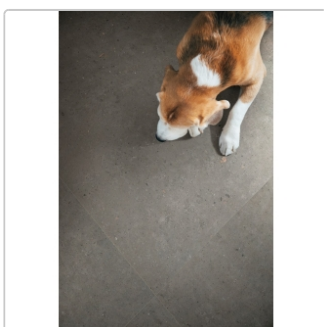

Produktinformation

PrimeCollection Biosphere Terrassenplatte Dark Grey 60x60 cm

Art-Nr.: PCBSDG6060TP / Marke: [PrimeCollection](#)

59,95EUR / m²

Grundpreis: 59,95EUR / m²

inkl. 19% USt. zzgl. Versand

Mengenrabatt

Ab 23,04 m² 56,95EUR - Sie sparen 3,00EUR,
Grundpreis: 56,95EUR / m²

Lieferzeit: 3-4 Wochen - **WIRD FÜR SIE
BESTELLT**