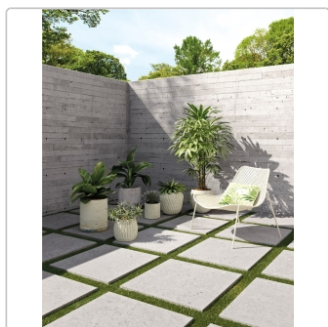

Produktinformation

PrimeCollection Biosphere Terrassenplatte Grey 60x60 cm

Art-Nr.: PCBSGR6060TP / Marke: [PrimeCollection](#)

59,95EUR / m²

Grundpreis: 59,95EUR / m²

inkl. 19% USt. zzgl. Versand

Mengenrabatt

Ab 23,4 m² 56,95EUR - Sie sparen 3,00EUR,
Grundpreis: 56,95EUR / m²

Lieferzeit: 3-4 Wochen - **WIRD FÜR SIE BESTELLT**