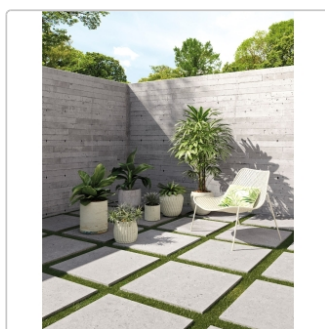

Produktinformation

PrimeCollection Biosphere Terrassenplatte Grey 60x60 cm

Art-Nr.: PCBSGR6060TP / Marke: [PrimeCollection](#)

59,95EUR / m²

Grundpreis: 59,95EUR / m²
inkl. 19% USt. zzgl. Versand

Mengenrabatt

Ab 23,4 m² 56,95EUR - Sie sparen 3,00EUR,
Grundpreis: 56,95EUR / m²

Lieferzeit: 3-4 Wochen - **WIRD FÜR SIE BESTELLT**