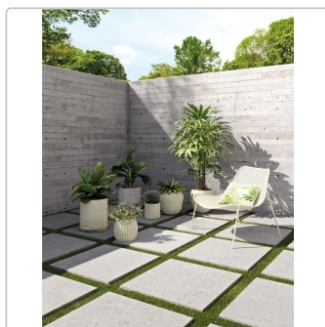

Produktinformation

PrimeCollection Biosphere Terrassenplatte Grey 60x60 cm

Art-Nr.: PCBSGR6060TP / Marke: [PrimeCollection](#)

59,95EUR / m²

Grundpreis: 59,95EUR / m²

inkl. 19% USt. zzgl. Versand

Mengenrabatt

Ab 23,4 m² 56,95EUR - Sie sparen 3,00EUR,
Grundpreis: 56,95EUR / m²

Lieferzeit: 3-4 Wochen - **WIRD FÜR SIE BESTELLT**