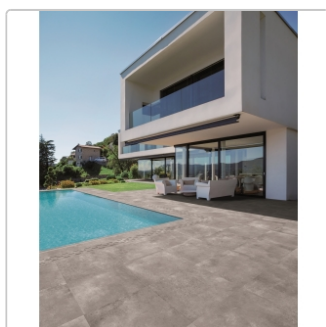

Produktinformation

PrimeCollection Re_Space Terrassenplatte Dark Grey 60x60 cm

Art-Nr.: PCRSDG6060TP / Marke: [PrimeCollection](#)

59,95EUR / m²

inkl. 19% USt. zzgl. Versand

Mengenrabatt

Ab 23,04 m² 56,95EUR - Sie sparen 3,00EUR

Lieferzeit: 3-4 Wochen - **WIRD FÜR SIE
BESTELLT**

Produktinformation

Art:	Terrassenplatte
Farbe:	Respace Dark Grey
Frostbeständig:	ja
Gewicht:	44,17 kg/m ²
Kalibriert:	ja
Material:	Feinsteinzeug
Materialstärke:	20 mm
Nennmass:	60x60 cm
Oberfläche:	Matt
Optik:	Steinoptik
Rutschhemmung:	R11 A+B+C
Serie:	Re_Space
Sortierung:	1. Sortierung
Stück je Paket:	2
Stück je Palette:	64
Versand-Art:	Spedition