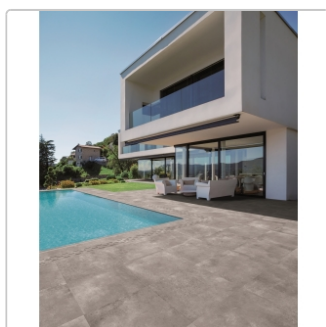

Produktinformation

PrimeCollection Re_Space Terrassenplatte Dark Grey 60x60 cm

Art-Nr.: PCRSDG6060TP / Marke: [PrimeCollection](#)

59,95EUR / m²

inkl. 19% USt. zzgl. Versand

Mengenrabatt

Ab 23,04 m² 56,95EUR - Sie sparen 3,00EUR

Lieferzeit: 3-4 Wochen - **WIRD FÜR SIE
BESTELLT**

Produktinformation

Art:	Terrassenplatte
Farbe:	Respace Dark Grey
Frostbeständig:	ja
Gewicht:	44,17 kg/m ²
Kalibriert:	ja
Material:	Feinsteinzeug
Materialstärke:	20 mm
Nennmass:	60x60 cm
Oberfläche:	Matt
Optik:	Steinoptik
Rutschhemmung:	R11 A+B+C
Serie:	Re_Space
Sortierung:	1. Sortierung
Stück je Paket:	2
Stück je Palette:	64