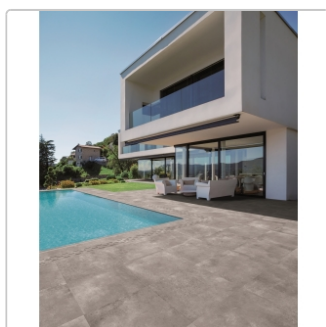

Produktinformation

PrimeCollection Re_Space Terrassenplatte Grey 60x60 cm

Art-Nr.: PCRSGR6060TP / Marke: [PrimeCollection](#)

59,95EUR / m²

inkl. 19% USt. zzgl. Versand

Mengenrabatt

Ab 23,04 m² 56,95EUR - Sie sparen 3,00EUR

Lieferzeit: 3-4 Wochen - **WIRD FÜR SIE BESTELLT**

Produktinformation

Art:	Terrassenplatte
Farbe:	Respace Grey
Frostbeständig:	ja
Gewicht:	44,17 kg/m ²
Kalibriert:	ja
Material:	Feinsteinzeug
Materialstärke:	20 mm
Nennmass:	60x60 cm
Oberfläche:	Matt
Optik:	Steinoptik
Rutschhemmung:	R11 A+B+C
Serie:	Re_Space
Sortierung:	1. Sortierung
Stück je Paket:	2
Stück je Palette:	64