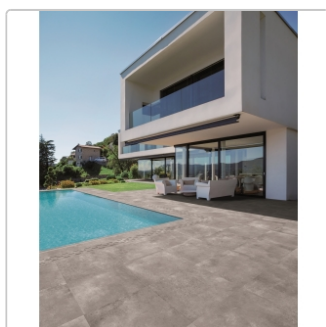

Produktinformation

PrimeCollection Re_Space Terrassenplatte Grey 60x60 cm

Art-Nr.: PCRSGR6060TP / Marke: [PrimeCollection](#)

59,95EUR / m²

inkl. 19% USt. zzgl. Versand

Mengenrabatt

Ab 23,04 m² 56,95EUR - Sie sparen 3,00EUR

Lieferzeit: 3-4 Wochen - **WIRD FÜR SIE BESTELLT**

Produktinformation

Art:	Terrassenplatte
Farbe:	Respace Grey
Frostbeständig:	ja
Gewicht:	44,17 kg/m ²
Kalibriert:	ja
Material:	Feinsteinzeug
Materialstärke:	20 mm
Nennmass:	60x60 cm
Oberfläche:	Matt
Optik:	Steinoptik
Rutschhemmung:	R11 A+B+C
Serie:	Re_Space
Sortierung:	1. Sortierung
Stück je Paket:	2
Stück je Palette:	64
Versand-Art:	Spedition