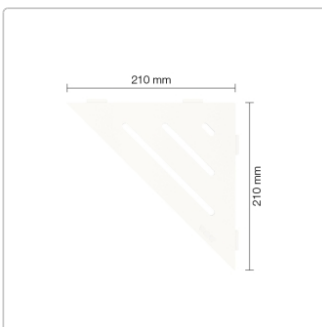

Produktinformation

Schlüter Wandablage SHELF-E Brillantweiß matt 210x210 mm

Art-Nr.: SES1D10MBW / GTIN: 4011832186509 / Marke: [Schlüter](#)

57,95EUR / Stück

Grundpreis: 57,95EUR / Paket

inkl. 19% USt. zzgl. Versand

Lieferzeit: 3-6 Werktage

Produktinformation

Art:	Wandablage
Design:	Wave
Eigenschaft:	Auch zum nachträglichen Einbau
Farbe:	Schlüter Brilliantweiß Matt
Gewicht:	0,717 kg/Stück
Material:	Alu strukturbeschichtet
Materialstärke:	4 mm
Nennmass:	210x210 mm
Serie:	SHELF-E

Schlüter-SHELF-E-S1

Dreieckige Eck-Wandablage

Eine **hohe Flexibilität** gewährleistet Schlüter-SHELF-E-S1, die **dreieckige Wandablage** für den ECKeinbau. So können Sie diese entweder während der Fliesenverlegung montieren oder auch nachträglich über nur 2 mm dicke Auflageflügel in vorhandene Fugen einsetzen. Dadurch entfällt also lästiges Bohren und Ihr Fliesenbelag bleibt definitiv unversehrt.