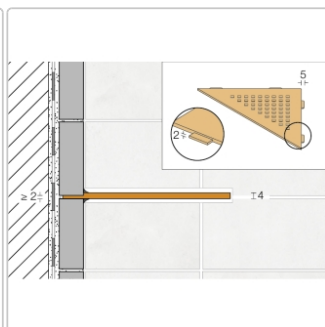

Lieferzeit: 3-6 Werktage

Produktinformation

Art:	Wandablage
Design:	Wave
Eigenschaft:	Auch zum nachträglichen Einbau
Farbe:	Schlüter Brilliantweiß Matt
Gewicht:	0,717 kg/Stück
Material:	Alu strukturbeschichtet
Materialstärke:	4 mm
Nennmass:	210x210 mm
Serie:	SHELF-E

Schlüter-SHELF-E-S1

Dreieckige Eck-Wandablage

Eine **hohe Flexibilität** gewährleistet Schlüter-SHELF-E-S1, die **dreieckige Wandablage** für den ECKeinbau. So können Sie diese entweder während der Fliesenverlegung montieren oder auch nachträglich über nur 2 mm dicke Auflageflügel in vorhandene Fugen einsetzen. Dadurch entfällt also lästiges Bohren und Ihr Fliesenbelag bleibt definitiv unversehrt.