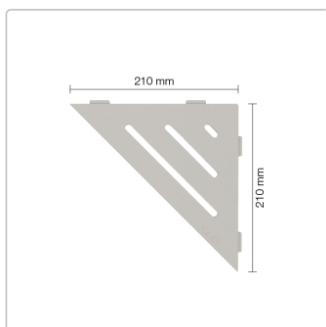

Produktinformation

Schlüter Wandablage SHELF-E Beigegrau 210x210 mm

Art-Nr.: SES1D10TSBG / GTIN: 4011832186479 / Marke: [Schlüter](#)

71,95EUR / Stück

Grundpreis: 71,95EUR / Paket

inkl. 19% USt. zzgl. Versand

Lieferzeit: 3-6 Werktage

Produktinformation

Art:	Wandablage
Design:	Wave
Eigenschaft:	Auch zum nachträglichen Einbau
Farbe:	Schlüter Beigegrau
Gewicht:	0,717 kg/Stück
Material:	Alu strukturbeschichtet
Materialstärke:	4 mm
Nennmass:	210x210 mm
Serie:	SHELF-E

Schlüter-SHELF-E-S1

Dreieckige Eck-Wandablage

Eine **hohe Flexibilität** gewährleistet Schlüter-SHELF-E-S1, die **dreieckige Wandablage** für den ECKeinbau. So können Sie diese entweder während der Fliesenverlegung montieren oder auch nachträglich über nur 2 mm dicke Auflageflügel in vorhandene Fugen einsetzen. Dadurch entfällt also lästiges Bohren und Ihr Fliesenbelag bleibt definitiv unversehrt.