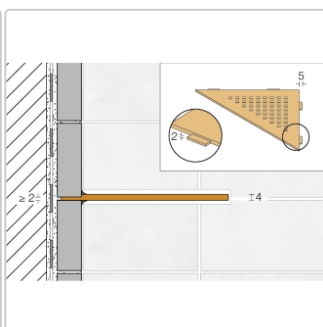

Produktinformation

Schlüter Wandablage SHELF-E Beigegrau 210x210 mm

Art-Nr.: SES1D10TSBG / GTIN: 4011832186479 / Marke: [Schlüter](#)

71,95EUR / Stück

Grundpreis: 71,95EUR / Paket

inkl. 19% USt. zzgl. Versand

Lieferzeit: 3-6 Werktage

Produktinformation

Art:	Wandablage
Design:	Wave
Eigenschaft:	Auch zum nachträglichen Einbau
Farbe:	Schlüter Beigegrau
Gewicht:	0,717 kg/Stück
Material:	Alu strukturbeschichtet
Materialstärke:	4 mm
Nennmass:	210x210 mm
Serie:	SHELF-E

Schlüter-SHELF-E-S1

Dreieckige Eck-Wandablage

Eine **hohe Flexibilität** gewährleistet Schlüter-SHELF-E-S1, die **dreieckige Wandablage** für den ECKeinbau. So können Sie diese entweder während der Fliesenverlegung montieren oder auch nachträglich über nur 2 mm dicke Auflageflügel in vorhandene Fugen einsetzen. Dadurch entfällt also lästiges Bohren und Ihr Fliesenbelag bleibt definitiv unversehrt.