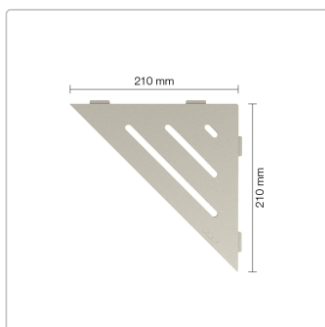

Produktinformation

Schlüter Wandablage SHELF-E Creme 210x210 mm

Art-Nr.: SES1D10TSC / GTIN: 4011832186462 / Marke: [Schlüter](#)

71,95EUR / Stück

Grundpreis: 71,95EUR / Paket

inkl. 19% USt. zzgl. Versand

Lieferzeit: 3-6 Werktage

Produktinformation

Art:	Wandablage
Design:	Wave
Eigenschaft:	Auch zum nachträglichen Einbau
Farbe:	Schlüter Creme
Gewicht:	0,717 kg/Stück
Material:	Alu strukturbeschichtet
Materialstärke:	4 mm
Nennmass:	210x210 mm
Serie:	SHELF-E

Schlüter-SHELF-E-S1

Dreieckige Eck-Wandablage

Eine **hohe Flexibilität** gewährleistet Schlüter-SHELF-E-S1, die **dreieckige Wandablage** für den ECKeinbau. So können Sie diese entweder während der Fliesenverlegung montieren oder auch nachträglich über nur 2 mm dicke Auflageflügel in vorhandene Fugen einsetzen. Dadurch entfällt also lästiges Bohren und Ihr Fliesenbelag bleibt definitiv unversehrt.