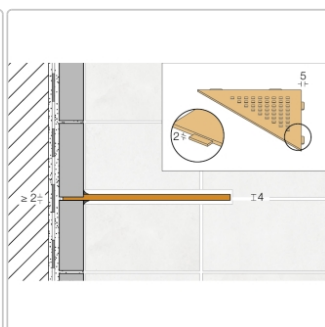

Produktinformation

Schlüter Wandablage SHELF-E Creme 210x210 mm

Art-Nr.: SES1D10TSC / GTIN: 4011832186462 / Marke: [Schlüter](#)

71,95EUR / Stück

Grundpreis: 71,95EUR / Paket

inkl. 19% USt. zzgl. Versand

Lieferzeit: 3-6 Werktage

Produktinformation

Art:	Wandablage
Design:	Wave
Eigenschaft:	Auch zum nachträglichen Einbau
Farbe:	Schlüter Creme
Gewicht:	0,717 kg/Stück
Material:	Alu strukturbeschichtet
Materialstärke:	4 mm
Nennmass:	210x210 mm
Serie:	SHELF-E

Schlüter-SHELF-E-S1

Dreieckige Eck-Wandablage

Eine **hohe Flexibilität** gewährleistet Schlüter-SHELF-E-S1, die **dreieckige Wandablage** für den ECKeinbau. So können Sie diese entweder während der Fliesenverlegung montieren oder auch nachträglich über nur 2 mm dicke Auflageflügel in vorhandene Fugen einsetzen. Dadurch entfällt also lästiges Bohren und Ihr Fliesenbelag bleibt definitiv unversehrt.