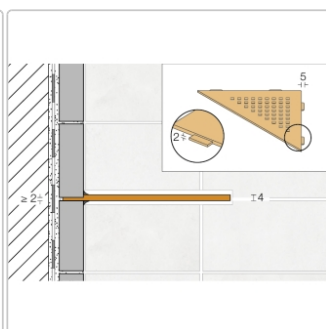

## Produktinformation

Art:	Wandablage
Design:	Wave
Eigenschaft:	Auch zum nachträglichen Einbau
Farbe:	Schlüter Dunkelanthrazit
Gewicht:	0,717 kg/Stück
Material:	Alu strukturbeschichtet
Materialstärke:	4 mm
Nennmass:	210x210 mm
Serie:	SHELF-E