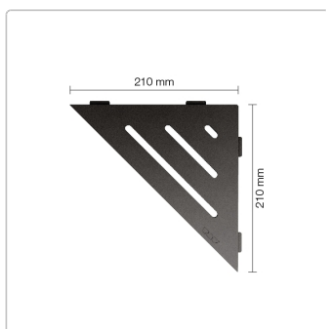

## Produktinformation

Art:	Wandablage
Design:	Wave
Eigenschaft:	Auch zum nachträglichen Einbau
Farbe:	Schlüter Dunkelanthrazit
Gewicht:	0,717 kg/Stück
Material:	Alu strukturbeschichtet
Materialstärke:	4 mm
Nennmass:	210x210 mm
Serie:	SHELF-E

### Dreieckige Eck-Wandablage

Eine **hohe Flexibilität** gewährleistet Schlüter-SHELF-E-S1, die **dreieckige Wandablage** für den ECKeinbau. So können Sie diese entweder während der Fliesenverlegung montieren oder auch nachträglich über nur 2 mm dicke Auflageflügel in vorhandene Fugen einsetzen. Dadurch entfällt also lästiges Bohren und Ihr Fliesenbelag bleibt definitiv unversehrt.