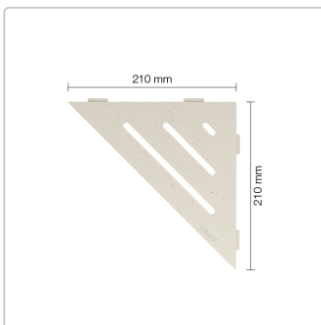

Produktinformation

Schlüter Wandablage SHELF-E Elfenbein 210x210 mm

Art-Nr.: SES1D10TSI / GTIN: 4011832186424 / Marke: [Schlüter](#)

71,95EUR / Stück

Grundpreis: 71,95EUR / Paket

inkl. 19% USt. zzgl. Versand

Lieferzeit: 3-6 Werktage

Produktinformation

Art:	Wandablage
Design:	Wave
Eigenschaft:	Auch zum nachträglichen Einbau
Farbe:	Schlüter Elfenbein
Gewicht:	0,717 kg/Stück
Material:	Alu strukturbeschichtet
Materialstärke:	4 mm
Nennmass:	210x210 mm
Serie:	SHELF-E

Schlüter-SHELF-E-S1

Dreieckige Eck-Wandablage

Eine **hohe Flexibilität** gewährleistet Schlüter-SHELF-E-S1, die **dreieckige Wandablage** für den ECKeinbau. So können Sie diese entweder während der Fliesenverlegung montieren oder auch nachträglich über nur 2 mm dicke Auflageflügel in vorhandene Fugen einsetzen. Dadurch entfällt also lästiges Bohren und Ihr Fliesenbelag bleibt definitiv unversehrt.