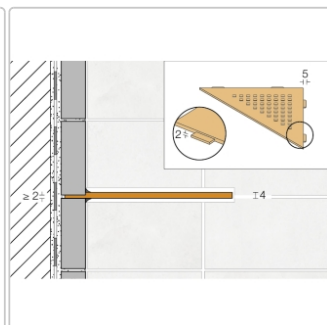

Produktinformation

Schlüter Wandablage SHELF-E Elfenbein 210x210 mm

Art-Nr.: SES1D10TSI / GTIN: 4011832186424 / Marke: [Schlüter](#)

71,95EUR / Stück

Grundpreis: 71,95EUR / Paket

inkl. 19% USt. zzgl. Versand

Lieferzeit: 3-6 Werktage

Produktinformation

Art:	Wandablage
Design:	Wave
Eigenschaft:	Auch zum nachträglichen Einbau
Farbe:	Schlüter Elfenbein
Gewicht:	0,717 kg/Stück
Material:	Alu strukturbeschichtet
Materialstärke:	4 mm
Nennmass:	210x210 mm
Serie:	SHELF-E

Schlüter-SHELF-E-S1

Dreieckige Eck-Wandablage

Eine **hohe Flexibilität** gewährleistet Schlüter-SHELF-E-S1, die **dreieckige Wandablage** für den ECKeinbau. So können Sie diese entweder während der Fliesenverlegung montieren oder auch nachträglich über nur 2 mm dicke Auflageflügel in vorhandene Fugen einsetzen. Dadurch entfällt also lästiges Bohren und Ihr Fliesenbelag bleibt definitiv unversehrt.