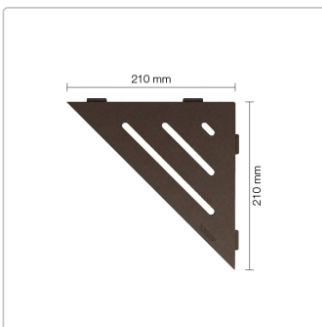

Produktinformation

Schlüter Wandablage SHELF-E Bronze 210x210 mm

Art-Nr.: SES1D10TSOB / GTIN: 4011832186455 / Marke: [Schlüter](#)

71,95EUR / Stück

Grundpreis: 71,95EUR / Paket

inkl. 19% USt. zzgl. Versand

Lieferzeit: 3-6 Werktage

Produktinformation

Art:	Wandablage
Design:	Wave
Eigenschaft:	Auch zum nachträglichen Einbau
Farbe:	Schlüter Bronze
Gewicht:	0,717 kg/Stück
Material:	Alu strukturbeschichtet
Materialstärke:	4 mm
Nennmass:	210x210 mm
Serie:	SHELF-E

Schlüter-SHELF-E-S1

Dreieckige Eck-Wandablage

Eine **hohe Flexibilität** gewährleistet Schlüter-SHELF-E-S1, die **dreieckige Wandablage** für den ECKeinbau. So können Sie diese entweder während der Fliesenverlegung montieren oder auch nachträglich über nur 2 mm dicke Auflageflügel in vorhandene Fugen einsetzen. Dadurch entfällt also lästiges Bohren und Ihr Fliesenbelag bleibt definitiv unversehrt.