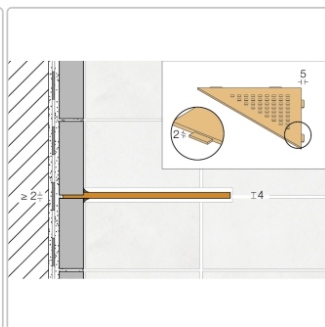

Lieferzeit: 3-6 Werktage

Produktinformation

Art:	Wandablage
Design:	Wave
Eigenschaft:	Auch zum nachträglichen Einbau
Farbe:	Schlüter Bronze
Gewicht:	0,717 kg/Stück
Material:	Alu strukturbeschichtet
Materialstärke:	4 mm
Nennmass:	210x210 mm
Serie:	SHELF-E

Schlüter-SHELF-E-S1

Dreieckige Eck-Wandablage

Eine **hohe Flexibilität** gewährleistet Schlüter-SHELF-E-S1, die **dreieckige Wandablage** für den ECKeinbau. So können Sie diese entweder während der Fliesenverlegung montieren oder auch nachträglich über nur 2 mm dicke Auflageflügel in vorhandene Fugen einsetzen. Dadurch entfällt also lästiges Bohren und Ihr Fliesenbelag bleibt definitiv unversehrt.