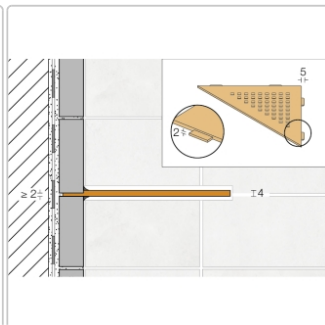

# Schlüter Wandablage SHELF-E Steingrau 210x210 mm

Art-Nr.: SES1D10TSSG / GTIN: 4011832186431 / Marke: [Schlüter](#)

**71,95EUR** / Stück

Grundpreis: 71,95EUR / Paket

inkl. 19% USt. zzgl. Versand

Lieferzeit: 3-6 Werktage

## Produktinformation

Art:	Wandablage
Design:	Wave
Eigenschaft:	Auch zum nachträglichen Einbau
Farbe:	Schlüter Steingrau
Gewicht:	0,717 kg/Stück
Material:	Alu strukturbeschichtet
Materialstärke:	4 mm
Nennmass:	210x210 mm
Serie:	SHELF-E