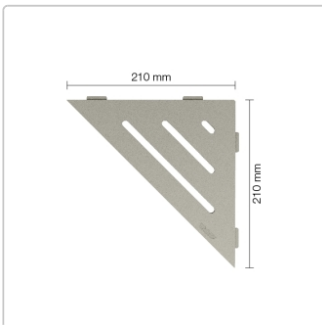

## Produktinformation

Art:	Wandablage
Design:	Wave
Eigenschaft:	Auch zum nachträglichen Einbau
Farbe:	Schlüter Steingrau
Gewicht:	0,717 kg/Stück
Material:	Alu strukturbeschichtet
Materialstärke:	4 mm
Nennmass:	210x210 mm
Serie:	SHELF-E