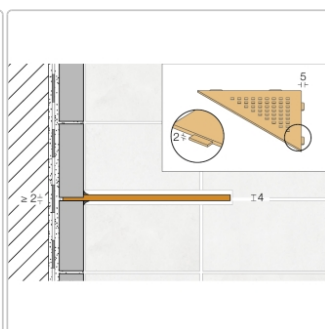

Lieferzeit: 3-6 Werktage

Produktinformation

Art:	Wandablage
Design:	Square
Eigenschaft:	Auch zum nachträglichen Einbau
Farbe:	Schlüter Brilliantweiß Matt
Gewicht:	0,718 kg/Stück
Material:	Alu strukturbeschichtet
Materialstärke:	4 mm
Nennmass:	210x210 mm
Serie:	SHELF-E

Schlüter-SHELF-E-S1

Dreieckige Eck-Wandablage

Eine **hohe Flexibilität** gewährleistet Schlüter-SHELF-E-S1, die **dreieckige Wandablage** für den ECKeinbau. So können Sie diese entweder während der Fliesenverlegung montieren oder auch nachträglich über nur 2 mm dicke Auflageflügel in vorhandene Fugen einsetzen. Dadurch entfällt also lästiges Bohren und Ihr Fliesenbelag bleibt definitiv unversehrt.