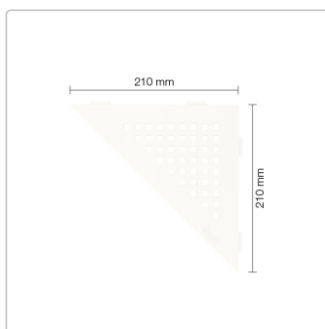

Produktinformation

Schlüter Wandablage SHELF-E Brillantweiß matt 210x210 mm

Art-Nr.: SES1D3MBW / GTIN: 4011832186400 / Marke: [Schlüter](#)

57,95EUR / Stück

Grundpreis: 57,95EUR / Paket

inkl. 19% USt. zzgl. Versand

Lieferzeit: 3-6 Werktage

Produktinformation

Art:	Wandablage
Design:	Square
Eigenschaft:	Auch zum nachträglichen Einbau
Farbe:	Schlüter Brilliantweiß Matt
Gewicht:	0,718 kg/Stück
Material:	Alu strukturbeschichtet
Materialstärke:	4 mm
Nennmass:	210x210 mm
Serie:	SHELF-E

Schlüter-SHELF-E-S1

Dreieckige Eck-Wandablage

Eine **hohe Flexibilität** gewährleistet Schlüter-SHELF-E-S1, die **dreieckige Wandablage** für den ECKeinbau. So können Sie diese entweder während der Fliesenverlegung montieren oder auch nachträglich über nur 2 mm dicke Auflageflügel in vorhandene Fugen einsetzen. Dadurch entfällt also lästiges Bohren und Ihr Fliesenbelag bleibt definitiv unversehrt.