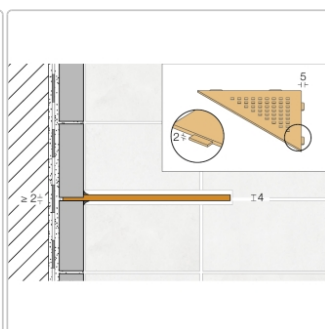

Produktinformation

Schlüter Wandablage SHELF-E Graphitschwarz matt 210x210 mm

Art-Nr.: SES1D3MGS / GTIN: 4011832186394 / Marke: [Schlüter](#)

57,95EUR / Stück

Grundpreis: 57,95EUR / Paket

inkl. 19% USt. zzgl. Versand

Lieferzeit: 3-6 Werktage

Produktinformation

Art:	Wandablage
Design:	Square
Eigenschaft:	Auch zum nachträglichen Einbau
Farbe:	Schlüter Graphitschwarz Matt
Gewicht:	0,718 kg/Stück
Material:	Alu strukturbeschichtet
Materialstärke:	4 mm
Nennmass:	210x210 mm
Serie:	SHELF-E

Schlüter-SHELF-E-S1

Dreieckige Eck-Wandablage

Eine **hohe Flexibilität** gewährleistet Schlüter-SHELF-E-S1, die **dreieckige Wandablage** für den ECKeinbau. So können Sie diese entweder während der Fliesenverlegung montieren oder auch nachträglich über nur 2 mm dicke Auflageflügel in vorhandene Fugen einsetzen. Dadurch entfällt also lästiges Bohren und Ihr Fliesenbelag bleibt definitiv unversehrt.