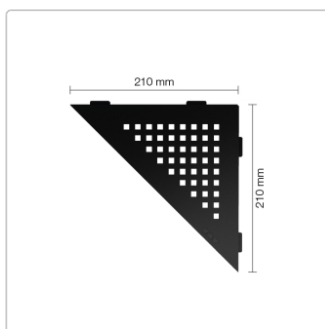

Produktinformation

Schlüter Wandablage SHELF-E Graphitschwarz matt 210x210 mm

Art-Nr.: SES1D3MGS / GTIN: 4011832186394 / Marke: [Schlüter](#)

57,95EUR / Stück

Grundpreis: 57,95EUR / Paket

inkl. 19% USt. zzgl. Versand

Lieferzeit: 3-6 Werktage

Produktinformation

Art:	Wandablage
Design:	Square
Eigenschaft:	Auch zum nachträglichen Einbau
Farbe:	Schlüter Graphitschwarz Matt
Gewicht:	0,718 kg/Stück
Material:	Alu strukturbeschichtet
Materialstärke:	4 mm
Nennmass:	210x210 mm
Serie:	SHELF-E

Schlüter-SHELF-E-S1

Dreieckige Eck-Wandablage

Eine **hohe Flexibilität** gewährleistet Schlüter-SHELF-E-S1, die **dreieckige Wandablage** für den ECKeinbau. So können Sie diese entweder während der Fliesenverlegung montieren oder auch nachträglich über nur 2 mm dicke Auflageflügel in vorhandene Fugen einsetzen. Dadurch entfällt also lästiges Bohren und Ihr Fliesenbelag bleibt definitiv unversehrt.