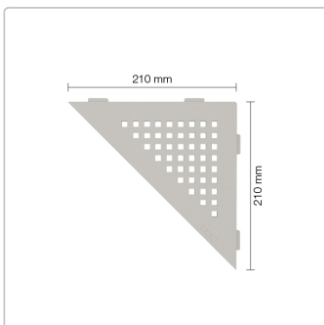

# Schlüter Wandablage SHELF-E Beigegrau 210x210 mm

Art-Nr.: SES1D3TSBG / GTIN: 4011832186387 / Marke: [Schlüter](#)

**61,95EUR** / Stück

Grundpreis: 61,95EUR / Paket

inkl. 19% USt. zzgl. Versand

Lieferzeit: 3-6 Werktage

## Produktinformation

Art:	Wandablage
Design:	Square
Eigenschaft:	Auch zum nachträglichen Einbau
Farbe:	Schlüter Beigegrau
Gewicht:	0,718 kg/Stück
Material:	Alu strukturbeschichtet
Materialstärke:	4 mm
Nennmass:	210x210 mm
Serie:	SHELF-E