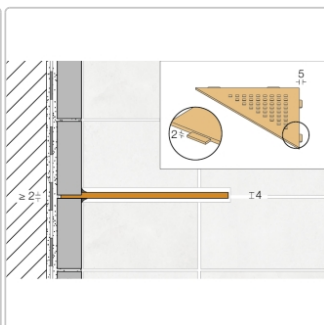

# Schlüter Wandablage SHELF-E Beigegrau 210x210 mm

Art-Nr.: SES1D3TSBG / GTIN: 4011832186387 / Marke: [Schlüter](#)

**61,95EUR** / Stück

Grundpreis: 61,95EUR / Paket

inkl. 19% USt. zzgl. Versand

Lieferzeit: 3-6 Werktage

## Produktinformation

Art:	Wandablage
Design:	Square
Eigenschaft:	Auch zum nachträglichen Einbau
Farbe:	Schlüter Beigegrau
Gewicht:	0,718 kg/Stück
Material:	Alu strukturbeschichtet
Materialstärke:	4 mm
Nennmass:	210x210 mm
Serie:	SHELF-E