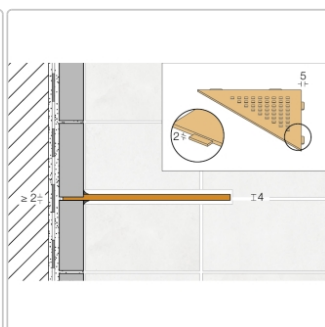

Produktinformation

Schlüter Wandablage SHELF-E Creme 210x210 mm

Art-Nr.: SES1D3TSC / GTIN: 4011832186370 / Marke: [Schlüter](#)

61,95EUR / Stück

Grundpreis: 61,95EUR / Paket

inkl. 19% USt. zzgl. Versand

Lieferzeit: 3-6 Werktage

Produktinformation

Art:	Wandablage
Design:	Square
Eigenschaft:	Auch zum nachträglichen Einbau
Farbe:	Schlüter Creme
Gewicht:	0,718 kg/Stück
Material:	Alu strukturbeschichtet
Materialstärke:	4 mm
Nennmass:	210x210 mm
Serie:	SHELF-E

Schlüter-SHELF-E-S1

Dreieckige Eck-Wandablage

Eine **hohe Flexibilität** gewährleistet Schlüter-SHELF-E-S1, die **dreieckige Wandablage** für den ECKeinbau. So können Sie diese entweder während der Fliesenverlegung montieren oder auch nachträglich über nur 2 mm dicke Auflageflügel in vorhandene Fugen einsetzen. Dadurch entfällt also lästiges Bohren und Ihr Fliesenbelag bleibt definitiv unversehrt.