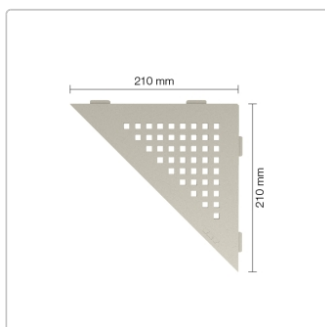

Produktinformation

Schlüter Wandablage SHELF-E Creme 210x210 mm

Art-Nr.: SES1D3TSC / GTIN: 4011832186370 / Marke: [Schlüter](#)

61,95EUR / Stück

Grundpreis: 61,95EUR / Paket

inkl. 19% USt. zzgl. Versand

Lieferzeit: 3-6 Werktage

Produktinformation

Art:	Wandablage
Design:	Square
Eigenschaft:	Auch zum nachträglichen Einbau
Farbe:	Schlüter Creme
Gewicht:	0,718 kg/Stück
Material:	Alu strukturbeschichtet
Materialstärke:	4 mm
Nennmass:	210x210 mm
Serie:	SHELF-E

Schlüter-SHELF-E-S1

Dreieckige Eck-Wandablage

Eine **hohe Flexibilität** gewährleistet Schlüter-SHELF-E-S1, die **dreieckige Wandablage** für den ECKeinbau. So können Sie diese entweder während der Fliesenverlegung montieren oder auch nachträglich über nur 2 mm dicke Auflageflügel in vorhandene Fugen einsetzen. Dadurch entfällt also lästiges Bohren und Ihr Fliesenbelag bleibt definitiv unversehrt.