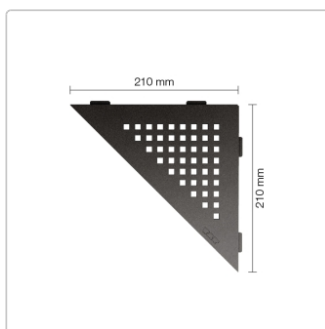

## Produktinformation

Art:	Wandablage
Design:	Square
Eigenschaft:	Auch zum nachträglichen Einbau
Farbe:	Schlüter Dunkelanthrazit
Gewicht:	0,718 kg/Stück
Material:	Alu strukturbeschichtet
Materialstärke:	4 mm
Nennmass:	210x210 mm
Serie:	SHELF-E