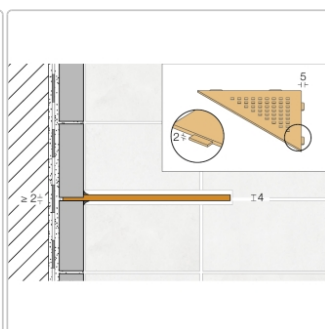

## Produktinformation

Art:	Wandablage
Design:	Square
Eigenschaft:	Auch zum nachträglichen Einbau
Farbe:	Schlüter Dunkelanthrazit
Gewicht:	0,718 kg/Stück
Material:	Alu strukturbeschichtet
Materialstärke:	4 mm
Nennmass:	210x210 mm
Serie:	SHELF-E