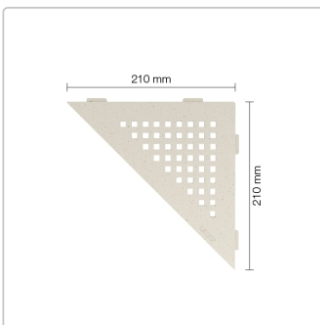

Produktinformation

Schlüter Wandablage SHELF-E Elfenbein 210x210 mm

Art-Nr.: SES1D3TSI / GTIN: 4011832186325 / Marke: [Schlüter](#)

61,95EUR / Stück

Grundpreis: 61,95EUR / Paket

inkl. 19% USt. zzgl. Versand

Lieferzeit: 3-6 Werktage

Produktinformation

Art:	Wandablage
Design:	Square
Eigenschaft:	Auch zum nachträglichen Einbau
Farbe:	Schlüter Elfenbein
Gewicht:	0,718 kg/Stück
Material:	Alu strukturbeschichtet
Materialstärke:	4 mm
Nennmass:	210x210 mm
Serie:	SHELF-E

Schlüter-SHELF-E-S1

Dreieckige Eck-Wandablage

Eine **hohe Flexibilität** gewährleistet Schlüter-SHELF-E-S1, die **dreieckige Wandablage** für den ECKeinbau. So können Sie diese entweder während der Fliesenverlegung montieren oder auch nachträglich über nur 2 mm dicke Auflageflügel in vorhandene Fugen einsetzen. Dadurch entfällt also lästiges Bohren und Ihr Fliesenbelag bleibt definitiv unversehrt.