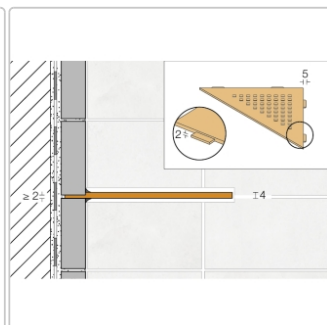

Produktinformation

Schlüter Wandablage SHELF-E Elfenbein 210x210 mm

Art-Nr.: SES1D3TSI / GTIN: 4011832186325 / Marke: [Schlüter](#)

61,95EUR / Stück

Grundpreis: 61,95EUR / Paket

inkl. 19% USt. zzgl. Versand

Lieferzeit: 3-6 Werktage

Produktinformation

Art:	Wandablage
Design:	Square
Eigenschaft:	Auch zum nachträglichen Einbau
Farbe:	Schlüter Elfenbein
Gewicht:	0,718 kg/Stück
Material:	Alu strukturbeschichtet
Materialstärke:	4 mm
Nennmass:	210x210 mm
Serie:	SHELF-E

Schlüter-SHELF-E-S1

Dreieckige Eck-Wandablage

Eine **hohe Flexibilität** gewährleistet Schlüter-SHELF-E-S1, die **dreieckige Wandablage** für den ECKeinbau. So können Sie diese entweder während der Fliesenverlegung montieren oder auch nachträglich über nur 2 mm dicke Auflageflügel in vorhandene Fugen einsetzen. Dadurch entfällt also lästiges Bohren und Ihr Fliesenbelag bleibt definitiv unversehrt.