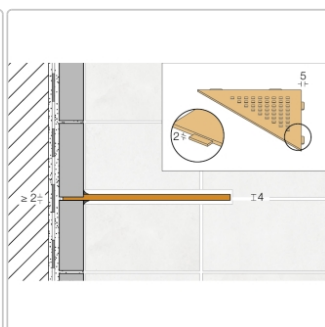

# Produktinformation

Art:	Wandablage
Design:	Square
Eigenschaft:	Auch zum nachträglichen Einbau
Farbe:	Schlüter Bronze
Gewicht:	0,718 kg/Stück
Material:	Alu strukturbeschichtet
Materialstärke:	4 mm
Nennmass:	210x210 mm
Serie:	SHELF-E

Schlüter-SHELF-E-S1

Dreieckige Eck-Wandablage

Eine **hohe Flexibilität** gewährleistet Schlüter-SHELF-E-S1, die **dreieckige Wandablage** für den ECKeinbau. So können Sie diese entweder während der Fliesenverlegung montieren oder auch nachträglich über nur 2 mm dicke Auflageflügel in vorhandene Fugen einsetzen. Dadurch entfällt also lästiges Bohren und Ihr Fliesenbelag bleibt definitiv unversehrt.