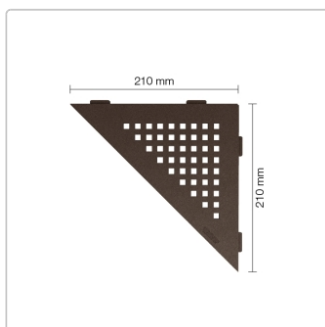

# Produktinformation

Art:	Wandablage
Design:	Square
Eigenschaft:	Auch zum nachträglichen Einbau
Farbe:	Schlüter Bronze
Gewicht:	0,718 kg/Stück
Material:	Alu strukturbeschichtet
Materialstärke:	4 mm
Nennmass:	210x210 mm
Serie:	SHELF-E

Schlüter-SHELF-E-S1

Dreieckige Eck-Wandablage

Eine **hohe Flexibilität** gewährleistet Schlüter-SHELF-E-S1, die **dreieckige Wandablage** für den ECKeinbau. So können Sie diese entweder während der Fliesenverlegung montieren oder auch nachträglich über nur 2 mm dicke Auflageflügel in vorhandene Fugen einsetzen. Dadurch entfällt also lästiges Bohren und Ihr Fliesenbelag bleibt definitiv unversehrt.