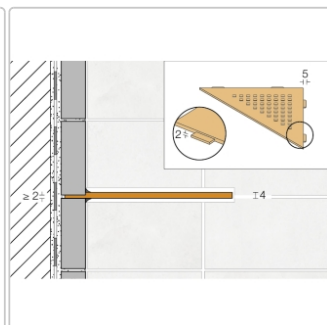

Lieferzeit: 3-6 Werktage

Produktinformation

Art:	Wandablage
Design:	Square
Eigenschaft:	Auch zum nachträglichen Einbau
Farbe:	Schlüter Steingrau
Gewicht:	0,718 kg/Stück
Material:	Alu strukturbeschichtet
Materialstärke:	4 mm
Nennmass:	210x210 mm
Serie:	SHELF-E

Schlüter-SHELF-E-S1

Dreieckige Eck-Wandablage

Eine **hohe Flexibilität** gewährleistet Schlüter-SHELF-E-S1, die **dreieckige Wandablage** für den ECKeinbau. So können Sie diese entweder während der Fliesenverlegung montieren oder auch nachträglich über nur 2 mm dicke Auflageflügel in vorhandene Fugen einsetzen. Dadurch entfällt also lästiges Bohren und Ihr Fliesenbelag bleibt definitiv unversehrt.