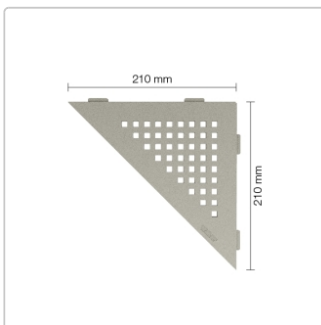

Lieferzeit: 3-6 Werktage

Produktinformation

Art:	Wandablage
Design:	Square
Eigenschaft:	Auch zum nachträglichen Einbau
Farbe:	Schlüter Steingrau
Gewicht:	0,718 kg/Stück
Material:	Alu strukturbeschichtet
Materialstärke:	4 mm
Nennmass:	210x210 mm
Serie:	SHELF-E

Schlüter-SHELF-E-S1

Dreieckige Eck-Wandablage

Eine **hohe Flexibilität** gewährleistet Schlüter-SHELF-E-S1, die **dreieckige Wandablage** für den ECKeinbau. So können Sie diese entweder während der Fliesenverlegung montieren oder auch nachträglich über nur 2 mm dicke Auflageflügel in vorhandene Fugen einsetzen. Dadurch entfällt also lästiges Bohren und Ihr Fliesenbelag bleibt definitiv unversehrt.