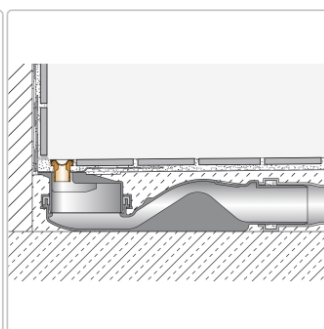

Produktinformation

Schlüter KERDI-LINE-VARIO Entwässerungsprofil 120 cm COVE 26 Edelstahl gebürstet

Art-Nr.: KLVRD9EB120 / GTIN: 4011832188367 / Marke: [Schlüter](#)

183,00EUR / Stück

Grundpreis: 183,00EUR / Paket

inkl. 19% USt. zzgl. Versand

Lieferzeit: 3-6 Werktage

Produktinformation

Art: Designrost
Design: Cove 26
Eigenschaft: Ablaufschlitz 8 mm
Farbe: Schlüter Edelstahl Gebürstet
Gewicht: 1,05 kg/Stück
Länge: 120 cm
Material: Edelstahl V4A
Nennmass: 22-120 cm
Serie: Kerdi-Line-Vario