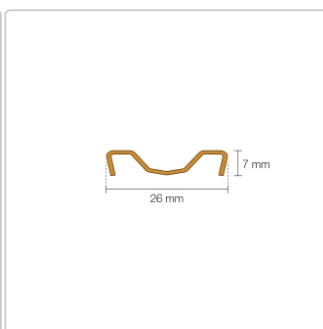

Produktinformation

Schlüter KERDI-LINE-VARIO Entwässerungsprofil 120 cm COVE 26 Edelstahl gebürstet

Art-Nr.: KLVRD9EB120 / GTIN: 4011832188367 / Marke: [Schlüter](#)

183,00EUR / Stück

Grundpreis: 183,00EUR / Paket

inkl. 19% USt. zzgl. Versand

Lieferzeit: 3-6 Werktage

Produktinformation

Art: Designrost
Design: Cove 26
Eigenschaft: Ablaufschlitz 8 mm
Farbe: Schlüter Edelstahl Gebürstet
Gewicht: 1,05 kg/Stück
Länge: 120 cm
Material: Edelstahl V4A
Nennmass: 22-120 cm
Serie: Kerdi-Line-Vario