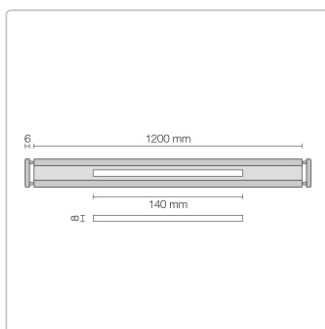

Produktinformation

Schlüter KERDI-LINE-VARIO Entwässerungsprofil 120 cm COVE 26 Edelstahl gebürstet

Art-Nr.: KLVRD9EB120 / GTIN: 4011832188367 / Marke: [Schlüter](#)

183,00EUR / Stück

Grundpreis: 183,00EUR / Paket

inkl. 19% USt. zzgl. Versand

Lieferzeit: 3-6 Werktage

Produktinformation

Art: Designrost
Design: Cove 26
Eigenschaft: Ablaufschlitz 8 mm
Farbe: Schlüter Edelstahl Gebürstet
Gewicht: 1,05 kg/Stück
Länge: 120 cm
Material: Edelstahl V4A
Nennmass: 22-120 cm
Serie: Kerdi-Line-Vario