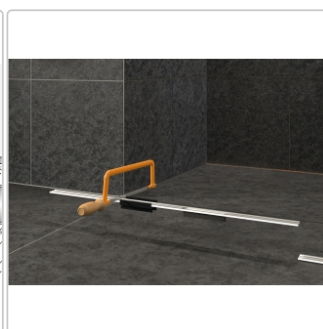

Produktinformation

Schlüter KERDI-LINE-VARIO Entwässerungsprofil 120 cm COVE 26 Edelstahl gebürstet

Art-Nr.: KLVRD9EB120 / GTIN: 4011832188367 / Marke: [Schlüter](#)

183,00EUR / Stück

Grundpreis: 183,00EUR / Paket

inkl. 19% USt. zzgl. Versand

Lieferzeit: 3-6 Werktage

Produktinformation

Art: Designrost
Design: Cove 26
Eigenschaft: Ablaufschlitz 8 mm
Farbe: Schlüter Edelstahl Gebürstet
Gewicht: 1,05 kg/Stück
Länge: 120 cm
Material: Edelstahl V4A
Nennmass: 22-120 cm
Serie: Kerdi-Line-Vario