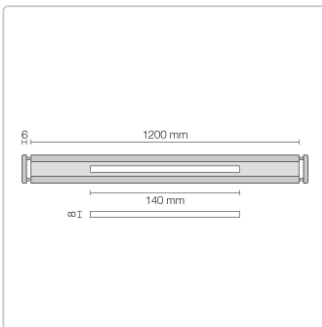

Produktinformation

Schlüter KERDI-LINE-VARIO Entwässerungsprofil 120 cm COVE 26 Brillantweiß matt

Art-Nr.: KLVRD9MBW120 / GTIN: 4011832188268 / Marke: [Schlüter](#)

136,00EUR / Stück

Grundpreis: 136,00EUR / Paket

inkl. 19% USt. zzgl. Versand

Lieferzeit: 3-6 Werktage

Produktinformation

Art: Designrost
Design: Cove 26
Eigenschaft: Ablaufschlitz 8 mm
Farbe: Schlüter Brilliantweiß Matt
Gewicht: 0,93 kg/Stück
Länge: 120 cm
Material: Alu strukturbeschichtet
Nennmass: 22-120 cm
Serie: Kerdi-Line-Vario