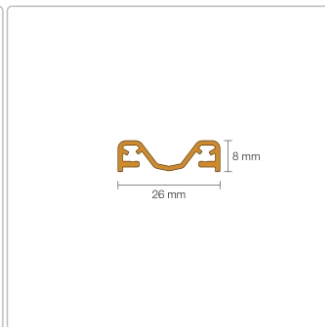

Produktinformation

Schlüter KERDI-LINE-VARIO Entwässerungsprofil 120 cm COVE 26 Brillantweiß matt

Art-Nr.: KLVRD9MBW120 / GTIN: 4011832188268 / Marke: [Schlüter](#)

136,00EUR / Stück

Grundpreis: 136,00EUR / Paket

inkl. 19% USt. zzgl. Versand

Lieferzeit: 3-6 Werktage

Produktinformation

Art: Designrost
Design: Cove 26
Eigenschaft: Ablaufschlitz 8 mm
Farbe: Schlüter Brilliantweiß Matt
Gewicht: 0,93 kg/Stück
Länge: 120 cm
Material: Alu strukturbeschichtet
Nennmass: 22-120 cm
Serie: Kerdi-Line-Vario