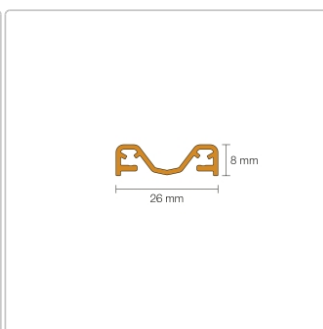

Produktinformation

Schlüter KERDI-LINE-VARIO Entwässerungsprofil 120 cm COVE 26 Brillantweiß matt

Art-Nr.: KLVRD9MBW120 / GTIN: 4011832188268 / Marke: [Schlüter](#)

136,00EUR / Stück

Grundpreis: 136,00EUR / Paket

inkl. 19% USt. zzgl. Versand

Lieferzeit: 3-6 Werktage

Produktinformation

Art: Designrost
Design: Cove 26
Eigenschaft: Ablaufschlitz 8 mm
Farbe: Schlüter Brilliantweiß Matt
Gewicht: 0,93 kg/Stück
Länge: 120 cm
Material: Alu strukturbeschichtet
Nennmass: 22-120 cm
Serie: Kerdi-Line-Vario