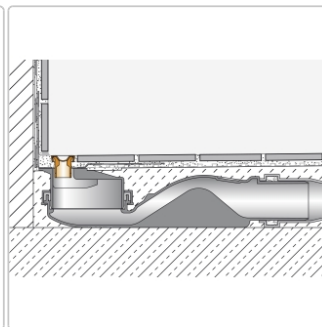

Produktinformation

Schlüter KERDI-LINE-VARIO Entwässerungsprofil 120 cm COVE 26 Brillantweiß matt

Art-Nr.: KLVRD9MBW120 / GTIN: 4011832188268 / Marke: [Schlüter](#)

136,00EUR / Stück

Grundpreis: 136,00EUR / Paket

inkl. 19% USt. zzgl. Versand

Lieferzeit: 3-6 Werktage

Produktinformation

Art: Designrost
Design: Cove 26
Eigenschaft: Ablaufschlitz 8 mm
Farbe: Schlüter Brilliantweiß Matt
Gewicht: 0,93 kg/Stück
Länge: 120 cm
Material: Alu strukturbeschichtet
Nennmass: 22-120 cm
Serie: Kerdi-Line-Vario