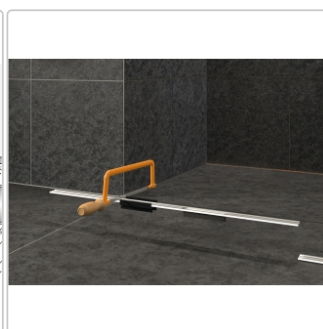

Produktinformation

Schlüter KERDI-LINE-VARIO Entwässerungsprofil 120 cm COVE 26 Brillantweiß matt

Art-Nr.: KLVRD9MBW120 / GTIN: 4011832188268 / Marke: [Schlüter](#)

136,00EUR / Stück

Grundpreis: 136,00EUR / Paket

inkl. 19% USt. zzgl. Versand

Lieferzeit: 3-6 Werktage

Produktinformation

Art: Designrost
Design: Cove 26
Eigenschaft: Ablaufschlitz 8 mm
Farbe: Schlüter Brilliantweiß Matt
Gewicht: 0,93 kg/Stück
Länge: 120 cm
Material: Alu strukturbeschichtet
Nennmass: 22-120 cm
Serie: Kerdi-Line-Vario