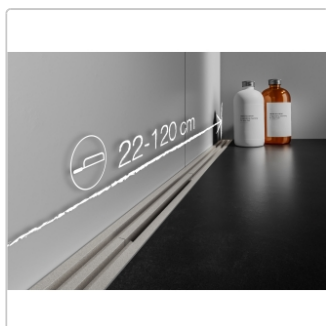

Produktinformation

Schlüter KERDI-LINE-VARIO Entwässerungsprofil 120 cm COVE 26 Brillantweiß matt

Art-Nr.: KLVRD9MBW120 / GTIN: 4011832188268 / Marke: [Schlüter](#)

136,00EUR / Stück

Grundpreis: 136,00EUR / Paket

inkl. 19% USt. zzgl. Versand

Lieferzeit: 3-6 Werktage

Produktinformation

Art: Designrost
Design: Cove 26
Eigenschaft: Ablaufschlitz 8 mm
Farbe: Schlüter Brilliantweiß Matt
Gewicht: 0,93 kg/Stück
Länge: 120 cm
Material: Alu strukturbeschichtet
Nennmass: 22-120 cm
Serie: Kerdi-Line-Vario