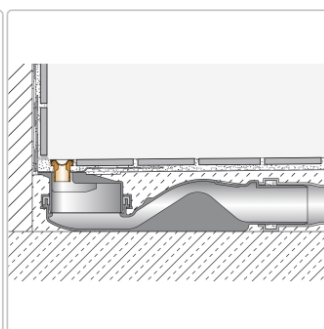

Produktinformation

Schlüter KERDI-LINE-VARIO Entwässerungsprofil 120 cm COVE 26 Brillantweiß matt

Art-Nr.: KLVRD9MBW120 / GTIN: 4011832188268 / Marke: [Schlüter](#)

136,00EUR / Stück

Grundpreis: 136,00EUR / Paket

inkl. 19% USt. zzgl. Versand

Lieferzeit: 3-6 Werktage

Produktinformation

Art: Designrost
Design: Cove 26
Eigenschaft: Ablaufschlitz 8 mm
Farbe: Schlüter Brilliantweiß Matt
Gewicht: 0,93 kg/Stück
Länge: 120 cm
Material: Alu strukturbeschichtet
Nennmass: 22-120 cm
Serie: Kerdi-Line-Vario