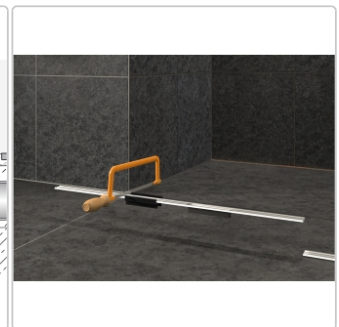

Produktinformation

Schlüter KERDI-LINE-VARIO Entwässerungsprofil 120 cm COVE 26 Brillantweiß matt

Art-Nr.: KLVRD9MBW120 / GTIN: 4011832188268 / Marke: [Schlüter](#)

136,00EUR / Stück

Grundpreis: 136,00EUR / Paket

inkl. 19% USt. zzgl. Versand

Lieferzeit: 3-6 Werktage

Produktinformation

Art: Designrost
Design: Cove 26
Eigenschaft: Ablaufschlitz 8 mm
Farbe: Schlüter Brilliantweiß Matt
Gewicht: 0,93 kg/Stück
Länge: 120 cm
Material: Alu strukturbeschichtet
Nennmass: 22-120 cm
Serie: Kerdi-Line-Vario