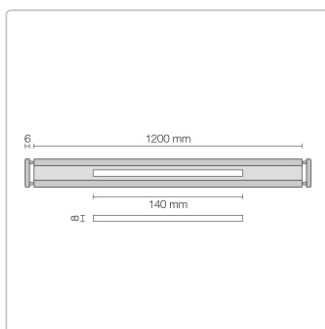

Produktinformation

Schlüter KERDI-LINE-VARIO Entwässerungsprofil 120 cm COVE 26 Brillantweiß matt

Art-Nr.: KLVRD9MBW120 / GTIN: 4011832188268 / Marke: [Schlüter](#)

136,00EUR / Stück

Grundpreis: 136,00EUR / Paket

inkl. 19% USt. zzgl. Versand

Lieferzeit: 3-6 Werktage

Produktinformation

Art: Designrost
Design: Cove 26
Eigenschaft: Ablaufschlitz 8 mm
Farbe: Schlüter Brilliantweiß Matt
Gewicht: 0,93 kg/Stück
Länge: 120 cm
Material: Alu strukturbeschichtet
Nennmass: 22-120 cm
Serie: Kerdi-Line-Vario