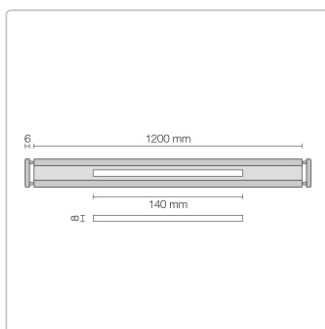

Produktinformation

Schlüter KERDI-LINE-VARIO Entwässerungsprofil 120 cm COVE 26 Graphitschwarz matt

Art-Nr.: KLVRD9MGS120 / GTIN: 4011832188275 / Marke: [Schlüter](#)

136,00EUR / Stück

Grundpreis: 136,00EUR / Paket

inkl. 19% USt. zzgl. Versand

Lieferzeit: 3-6 Werktage

Produktinformation

Art: Designrost
Design: Cove 26
Eigenschaft: Ablaufschlitz 8 mm
Farbe: Schlüter Graphitschwarz Matt
Gewicht: 0,93 kg/Stück
Länge: 120 cm
Material: Alu strukturbeschichtet
Nennmass: 22-120 cm
Serie: Kerdi-Line-Vario