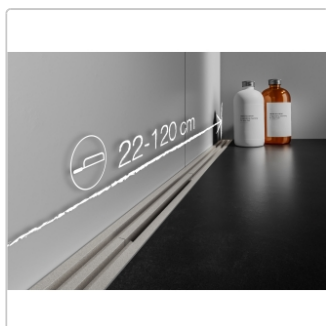

Produktinformation

Schlüter KERDI-LINE-VARIO Entwässerungsprofil 120 cm COVE 26 Graphitschwarz matt

Art-Nr.: KLVRD9MGS120 / GTIN: 4011832188275 / Marke: [Schlüter](#)

136,00EUR / Stück

Grundpreis: 136,00EUR / Paket

inkl. 19% USt. zzgl. Versand

Lieferzeit: 3-6 Werktage

Produktinformation

Art: Designrost
Design: Cove 26
Eigenschaft: Ablaufschlitz 8 mm
Farbe: Schlüter Graphitschwarz Matt
Gewicht: 0,93 kg/Stück
Länge: 120 cm
Material: Alu strukturbeschichtet
Nennmass: 22-120 cm
Serie: Kerdi-Line-Vario