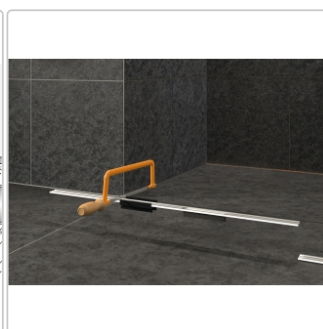

Produktinformation

Schlüter KERDI-LINE-VARIO Entwässerungsprofil 120 cm COVE 26 Graphitschwarz matt

Art-Nr.: KLVRD9MGS120 / GTIN: 4011832188275 / Marke: [Schlüter](#)

136,00EUR / Stück

Grundpreis: 136,00EUR / Paket

inkl. 19% USt. zzgl. Versand

Lieferzeit: 3-6 Werktage

Produktinformation

Art: Designrost
Design: Cove 26
Eigenschaft: Ablaufschlitz 8 mm
Farbe: Schlüter Graphitschwarz Matt
Gewicht: 0,93 kg/Stück
Länge: 120 cm
Material: Alu strukturbeschichtet
Nennmass: 22-120 cm
Serie: Kerdi-Line-Vario