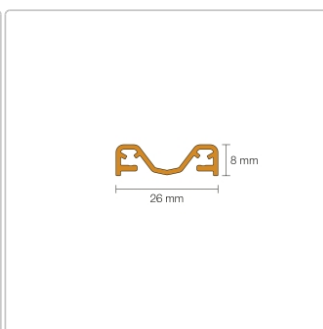

Produktinformation

Schlüter KERDI-LINE-VARIO Entwässerungsprofil 120 cm COVE 26 Graphitschwarz matt

Art-Nr.: KLVRD9MGS120 / GTIN: 4011832188275 / Marke: [Schlüter](#)

136,00EUR / Stück

Grundpreis: 136,00EUR / Paket

inkl. 19% USt. zzgl. Versand

Lieferzeit: 3-6 Werktage

Produktinformation

Art: Designrost
Design: Cove 26
Eigenschaft: Ablaufschlitz 8 mm
Farbe: Schlüter Graphitschwarz Matt
Gewicht: 0,93 kg/Stück
Länge: 120 cm
Material: Alu strukturbeschichtet
Nennmass: 22-120 cm
Serie: Kerdi-Line-Vario