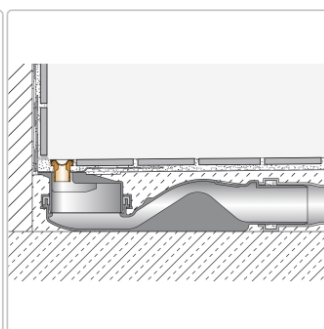

Produktinformation

Schlüter KERDI-LINE-VARIO Entwässerungsprofil 120 cm COVE 26 Graphitschwarz matt

Art-Nr.: KLVRD9MGS120 / GTIN: 4011832188275 / Marke: [Schlüter](#)

136,00EUR / Stück

Grundpreis: 136,00EUR / Paket

inkl. 19% USt. zzgl. Versand

Lieferzeit: 3-6 Werktage

Produktinformation

Art: Designrost
Design: Cove 26
Eigenschaft: Ablaufschlitz 8 mm
Farbe: Schlüter Graphitschwarz Matt
Gewicht: 0,93 kg/Stück
Länge: 120 cm
Material: Alu strukturbeschichtet
Nennmass: 22-120 cm
Serie: Kerdi-Line-Vario