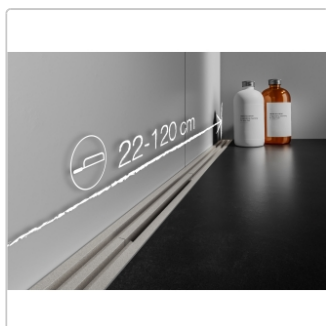

Produktinformation

Art: Designrost
Design: Cove 26
Eigenschaft: Ablaufschlitz 8 mm
Farbe: Schlüter Beigegrau
Gewicht: 0,93 kg/Stück
Länge: 120 cm
Material: Alu strukturbeschichtet
Nennmass: 22-120 cm
Serie: Kerdi-Line-Vario
Versand-Art: Paketdienst

Hersteller

Kontaktinformation gem. Art. 19 EU GPSR

Postanschrift

Schlüter-Systems KG

Schmölestraße 7
58640 Iserlohn
Germany

Elektronische Adresse

Website: <https://eu.schluter.com/de-DE/>

E-Mail Adresse: info@schlueter.de