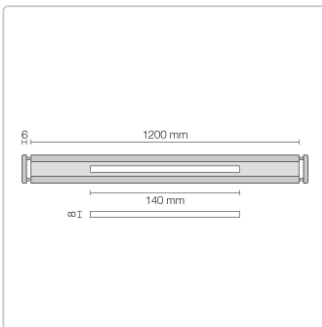

Produktinformation

Schlüter KERDI-LINE-VARIO Entwässerungsprofil 120 cm COVE 26 Beigegrau

Art-Nr.: KLVRD9TSBG120 / GTIN: 4011832188299 / Marke: [Schlüter](#)

141,00EUR / Stück

Grundpreis: 141,00EUR / Paket

inkl. 19% USt. zzgl. Versand

Lieferzeit: 3-6 Werktage

Produktinformation

Art: Designrost
Design: Cove 26
Eigenschaft: Ablaufschlitz 8 mm
Farbe: Schlüter Beigegrau
Gewicht: 0,93 kg/Stück
Länge: 120 cm
Material: Alu strukturbeschichtet
Nennmass: 22-120 cm
Serie: Kerdi-Line-Vario
Versand-Art: Paketdienst