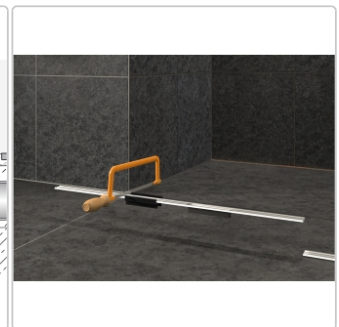

Produktinformation

Schlüter KERDI-LINE-VARIO Entwässerungsprofil 120 cm COVE 26 Beigegrau

Art-Nr.: KLVRD9TSBG120 / GTIN: 4011832188299 / Marke: [Schlüter](#)

141,00EUR / Stück

Grundpreis: 141,00EUR / Paket

inkl. 19% USt. zzgl. Versand

Lieferzeit: 3-6 Werktage

Produktinformation

Art: Designrost
Design: Cove 26
Eigenschaft: Ablaufschlitz 8 mm
Farbe: Schlüter Beigegrau
Gewicht: 0,93 kg/Stück
Länge: 120 cm
Material: Alu strukturbeschichtet
Nennmass: 22-120 cm
Serie: Kerdi-Line-Vario
Versand-Art: Paketdienst