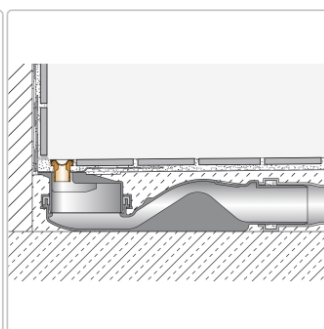

# Schlüter KERDI-LINE-VARIO Entwässerungsprofil 120 cm COVE 26 Beigegrau

Art-Nr.: KLVRD9TSBG120 / GTIN: 4011832188299 / Marke: [Schlüter](#)

**141,00EUR** / Stück

Grundpreis: 141,00EUR / Paket

inkl. 19% USt. zzgl. Versand

## Produktinformation

Art: Designrost  
Design: Cove 26  
Eigenschaft: Ablaufschlitz 8 mm  
Farbe: Schlüter Beigegrau  
Gewicht: 0,93 kg/Stück  
Länge: 120 cm  
Material: Alu strukturbeschichtet  
Nennmass: 22-120 cm  
Serie: Kerdi-Line-Vario