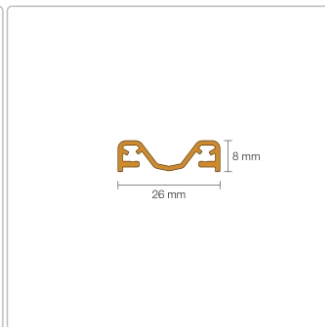

Produktinformation

Schlüter KERDI-LINE-VARIO Entwässerungsprofil 120 cm COVE 26 Beigegrau

Art-Nr.: KLVRD9TSBG120 / GTIN: 4011832188299 / Marke: [Schlüter](#)

141,00EUR / Stück

Grundpreis: 141,00EUR / Paket

inkl. 19% USt. zzgl. Versand

Lieferzeit: 3-6 Werktage

Produktinformation

Art: Designrost
Design: Cove 26
Eigenschaft: Ablaufschlitz 8 mm
Farbe: Schlüter Beigegrau
Gewicht: 0,93 kg/Stück
Länge: 120 cm
Material: Alu strukturbeschichtet
Nennmass: 22-120 cm
Serie: Kerdi-Line-Vario
Versand-Art: Paketdienst