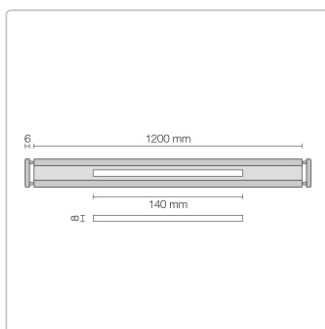

## Produktinformation

Art: Designrost  
Design: Cove 26  
Eigenschaft: Ablaufschlitz 8 mm  
Farbe: Schlüter Beigegrau  
Gewicht: 0,93 kg/Stück  
Länge: 120 cm  
Material: Alu strukturbeschichtet  
Nennmass: 22-120 cm  
Serie: Kerdi-Line-Vario