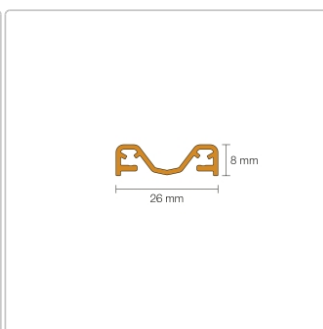

# Schlüter KERDI-LINE-VARIO Entwässerungsprofil 120 cm COVE 26 Beigegrau

Art-Nr.: KLVRD9TSBG120 / GTIN: 4011832188299 / Marke: [Schlüter](#)

**141,00EUR** / Stück

Grundpreis: 141,00EUR / Paket

inkl. 19% USt. zzgl. Versand

## Produktinformation

Art: Designrost  
Design: Cove 26  
Eigenschaft: Ablaufschlitz 8 mm  
Farbe: Schlüter Beigegrau  
Gewicht: 0,93 kg/Stück  
Länge: 120 cm  
Material: Alu strukturbeschichtet  
Nennmass: 22-120 cm  
Serie: Kerdi-Line-Vario