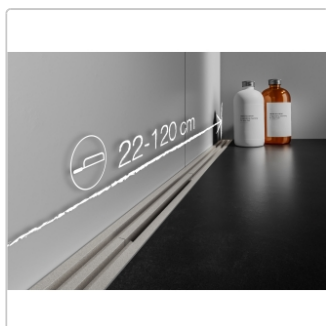

Produktinformation

Schlüter KERDI-LINE-VARIO Entwässerungsprofil 120 cm COVE 26 Beigegrau

Art-Nr.: KLVRD9TSBG120 / GTIN: 4011832188299 / Marke: [Schlüter](#)

141,00EUR / Stück

Grundpreis: 141,00EUR / Paket

inkl. 19% USt. zzgl. Versand

Lieferzeit: 3-6 Werktage

Produktinformation

Art: Designrost
Design: Cove 26
Eigenschaft: Ablaufschlitz 8 mm
Farbe: Schlüter Beigegrau
Gewicht: 0,93 kg/Stück
Länge: 120 cm
Material: Alu strukturbeschichtet
Nennmass: 22-120 cm
Serie: Kerdi-Line-Vario
Versand-Art: Paketdienst