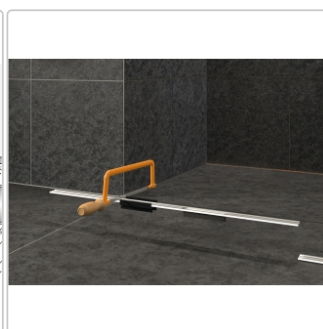

# Schlüter KERDI-LINE-VARIO Entwässerungsprofil 120 cm COVE 26 Beigegrau

Art-Nr.: KLVRD9TSBG120 / GTIN: 4011832188299 / Marke: [Schlüter](#)

**141,00EUR** / Stück

Grundpreis: 141,00EUR / Paket

inkl. 19% USt. zzgl. Versand

## Produktinformation

Art: Designrost  
Design: Cove 26  
Eigenschaft: Ablaufschlitz 8 mm  
Farbe: Schlüter Beigegrau  
Gewicht: 0,93 kg/Stück  
Länge: 120 cm  
Material: Alu strukturbeschichtet  
Nennmass: 22-120 cm  
Serie: Kerdi-Line-Vario