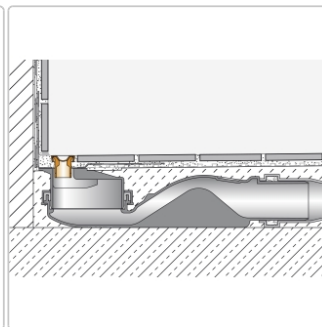

Produktinformation

Schlüter KERDI-LINE-VARIO Entwässerungsprofil 120 cm COVE 26 Beigegrau

Art-Nr.: KLVRD9TSBG120 / GTIN: 4011832188299 / Marke: [Schlüter](#)

141,00EUR / Stück

Grundpreis: 141,00EUR / Paket

inkl. 19% USt. zzgl. Versand

Lieferzeit: 3-6 Werktage

Produktinformation

Art: Designrost
Design: Cove 26
Eigenschaft: Ablaufschlitz 8 mm
Farbe: Schlüter Beigegrau
Gewicht: 0,93 kg/Stück
Länge: 120 cm
Material: Alu strukturbeschichtet
Nennmass: 22-120 cm
Serie: Kerdi-Line-Vario
Versand-Art: Paketdienst