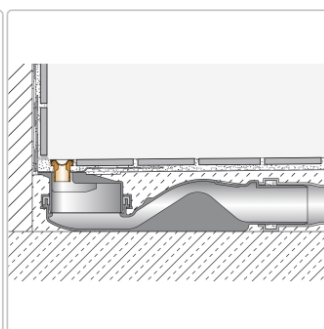

Produktinformation

Schlüter KERDI-LINE-VARIO Entwässerungsprofil 120 cm COVE 26 Creme

Art-Nr.: KLVRD9TSC120 / GTIN: 4011832188305 / Marke: [Schlüter](#)

141,00EUR / Stück

Grundpreis: 141,00EUR / Paket

inkl. 19% USt. zzgl. Versand

Lieferzeit: 3-6 Werktage

Produktinformation

Art: Designrost
Design: Cove 26
Eigenschaft: Ablaufschlitz 8 mm
Farbe: Schlüter Creme
Gewicht: 0,93 kg/Stück
Länge: 120 cm
Material: Alu strukturbeschichtet
Nennmass: 22-120 cm
Serie: Kerdi-Line-Vario