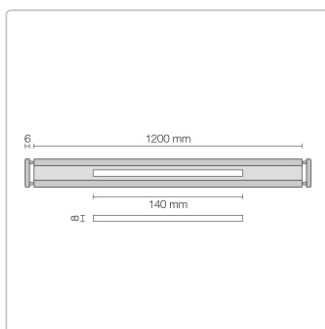

Produktinformation

Schlüter KERDI-LINE-VARIO Entwässerungsprofil 120 cm COVE 26 Creme

Art-Nr.: KLVRD9TSC120 / GTIN: 4011832188305 / Marke: [Schlüter](#)

141,00EUR / Stück

Grundpreis: 141,00EUR / Paket

inkl. 19% USt. zzgl. Versand

Lieferzeit: 3-6 Werktage

Produktinformation

Art: Designrost
Design: Cove 26
Eigenschaft: Ablaufschlitz 8 mm
Farbe: Schlüter Creme
Gewicht: 0,93 kg/Stück
Länge: 120 cm
Material: Alu strukturbeschichtet
Nennmass: 22-120 cm
Serie: Kerdi-Line-Vario