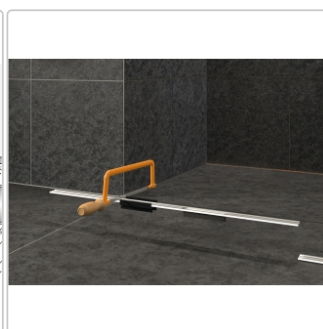

Produktinformation

Schlüter KERDI-LINE-VARIO Entwässerungsprofil 120 cm COVE 26 Creme

Art-Nr.: KLVRD9TSC120 / GTIN: 4011832188305 / Marke: [Schlüter](#)

141,00EUR / Stück

Grundpreis: 141,00EUR / Paket

inkl. 19% USt. zzgl. Versand

Lieferzeit: 3-6 Werktage

Produktinformation

Art: Designrost
Design: Cove 26
Eigenschaft: Ablaufschlitz 8 mm
Farbe: Schlüter Creme
Gewicht: 0,93 kg/Stück
Länge: 120 cm
Material: Alu strukturbeschichtet
Nennmass: 22-120 cm
Serie: Kerdi-Line-Vario