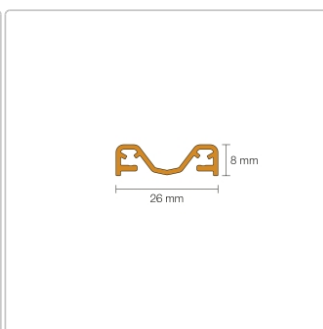

Produktinformation

Schlüter KERDI-LINE-VARIO Entwässerungsprofil 120 cm COVE 26 Creme

Art-Nr.: KLVRD9TSC120 / GTIN: 4011832188305 / Marke: [Schlüter](#)

141,00EUR / Stück

Grundpreis: 141,00EUR / Paket

inkl. 19% USt. zzgl. Versand

Lieferzeit: 3-6 Werktage

Produktinformation

Art: Designrost
Design: Cove 26
Eigenschaft: Ablaufschlitz 8 mm
Farbe: Schlüter Creme
Gewicht: 0,93 kg/Stück
Länge: 120 cm
Material: Alu strukturbeschichtet
Nennmass: 22-120 cm
Serie: Kerdi-Line-Vario