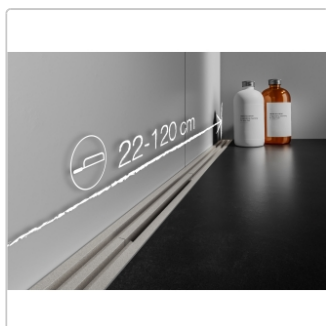

Produktinformation

Schlüter KERDI-LINE-VARIO Entwässerungsprofil 120 cm COVE 26 Creme

Art-Nr.: KLVRD9TSC120 / GTIN: 4011832188305 / Marke: [Schlüter](#)

141,00EUR / Stück

Grundpreis: 141,00EUR / Paket

inkl. 19% USt. zzgl. Versand

Lieferzeit: 3-6 Werktage

Produktinformation

Art: Designrost
Design: Cove 26
Eigenschaft: Ablaufschlitz 8 mm
Farbe: Schlüter Creme
Gewicht: 0,93 kg/Stück
Länge: 120 cm
Material: Alu strukturbeschichtet
Nennmass: 22-120 cm
Serie: Kerdi-Line-Vario