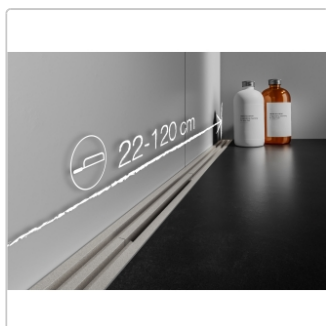

Produktinformation

Schlüter KERDI-LINE-VARIO Entwässerungsprofil 120 cm COVE 26 Dunkelanthrazit

Art-Nr.: KLVRD9TSDA120 / GTIN: 4011832188329 / Marke: [Schlüter](#)

141,00EUR / Stück

Grundpreis: 141,00EUR / Paket

inkl. 19% USt. zzgl. Versand

Lieferzeit: 3-6 Werktage

Produktinformation

Art: Designrost
Design: Cove 26
Eigenschaft: Ablaufschlitz 8 mm
Farbe: Schlüter Dunkelanthrazit
Gewicht: 0,93 kg/Stück
Länge: 120 cm
Material: Alu strukturbeschichtet
Nennmass: 22-120 cm
Serie: Kerdi-Line-Vario