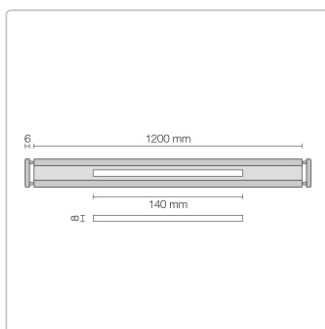

Produktinformation

Schlüter KERDI-LINE-VARIO Entwässerungsprofil 120 cm COVE 26 Dunkelanthrazit

Art-Nr.: KLVRD9TSDA120 / GTIN: 4011832188329 / Marke: [Schlüter](#)

141,00EUR / Stück

Grundpreis: 141,00EUR / Paket

inkl. 19% USt. zzgl. Versand

Lieferzeit: 3-6 Werktage

Produktinformation

Art: Designrost
Design: Cove 26
Eigenschaft: Ablaufschlitz 8 mm
Farbe: Schlüter Dunkelanthrazit
Gewicht: 0,93 kg/Stück
Länge: 120 cm
Material: Alu strukturbeschichtet
Nennmass: 22-120 cm
Serie: Kerdi-Line-Vario