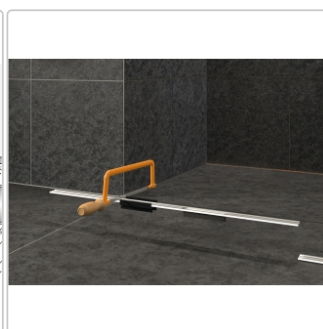

Produktinformation

Schlüter KERDI-LINE-VARIO Entwässerungsprofil 120 cm COVE 26 Dunkelanthrazit

Art-Nr.: KLVRD9TSDA120 / GTIN: 4011832188329 / Marke: [Schlüter](#)

141,00EUR / Stück

Grundpreis: 141,00EUR / Paket

inkl. 19% USt. zzgl. Versand

Lieferzeit: 3-6 Werktage

Produktinformation

Art: Designrost
Design: Cove 26
Eigenschaft: Ablaufschlitz 8 mm
Farbe: Schlüter Dunkelanthrazit
Gewicht: 0,93 kg/Stück
Länge: 120 cm
Material: Alu strukturbeschichtet
Nennmass: 22-120 cm
Serie: Kerdi-Line-Vario