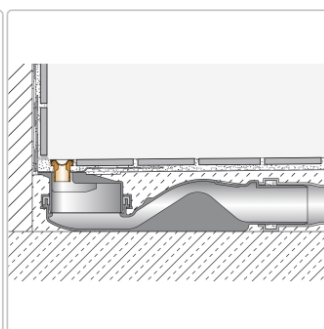

Produktinformation

Schlüter KERDI-LINE-VARIO Entwässerungsprofil 120 cm COVE 26 Dunkelanthrazit

Art-Nr.: KLVRD9TSDA120 / GTIN: 4011832188329 / Marke: [Schlüter](#)

141,00EUR / Stück

Grundpreis: 141,00EUR / Paket

inkl. 19% USt. zzgl. Versand

Lieferzeit: 3-6 Werktage

Produktinformation

Art: Designrost
Design: Cove 26
Eigenschaft: Ablaufschlitz 8 mm
Farbe: Schlüter Dunkelanthrazit
Gewicht: 0,93 kg/Stück
Länge: 120 cm
Material: Alu strukturbeschichtet
Nennmass: 22-120 cm
Serie: Kerdi-Line-Vario