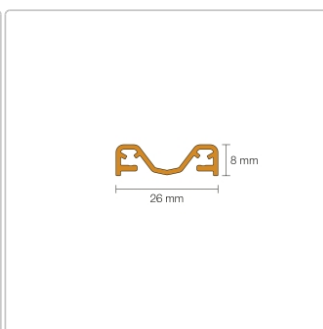

Produktinformation

Schlüter KERDI-LINE-VARIO Entwässerungsprofil 120 cm COVE 26 Dunkelanthrazit

Art-Nr.: KLVRD9TSDA120 / GTIN: 4011832188329 / Marke: [Schlüter](#)

141,00EUR / Stück

Grundpreis: 141,00EUR / Paket

inkl. 19% USt. zzgl. Versand

Lieferzeit: 3-6 Werktage

Produktinformation

Art: Designrost
Design: Cove 26
Eigenschaft: Ablaufschlitz 8 mm
Farbe: Schlüter Dunkelanthrazit
Gewicht: 0,93 kg/Stück
Länge: 120 cm
Material: Alu strukturbeschichtet
Nennmass: 22-120 cm
Serie: Kerdi-Line-Vario