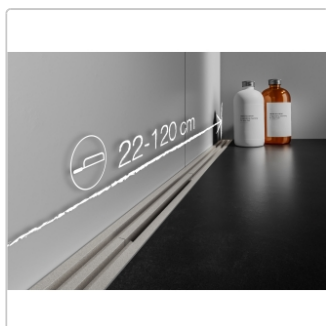

Produktinformation

Schlüter KERDI-LINE-VARIO Entwässerungsprofil 120 cm COVE 26 Elfenbein

Art-Nr.: KLVRD9TSI120 / GTIN: 4011832188336 / Marke: [Schlüter](#)

141,00EUR / Stück

Grundpreis: 141,00EUR / Paket

inkl. 19% USt. zzgl. Versand

Lieferzeit: 3-6 Werktage

Produktinformation

Art: Designrost
Design: Cove 26
Eigenschaft: Ablaufschlitz 8 mm
Farbe: Schlüter Elfenbein
Gewicht: 0,93 kg/Stück
Länge: 120 cm
Material: Alu strukturbeschichtet
Nennmass: 22-120 cm
Serie: Kerdi-Line-Vario