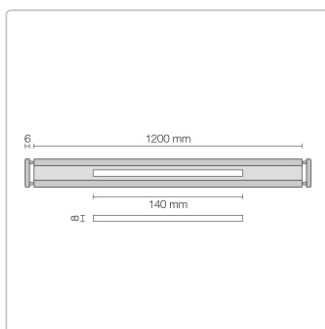

Produktinformation

Schlüter KERDI-LINE-VARIO Entwässerungsprofil 120 cm COVE 26 Elfenbein

Art-Nr.: KLVRD9TSI120 / GTIN: 4011832188336 / Marke: [Schlüter](#)

141,00EUR / Stück

Grundpreis: 141,00EUR / Paket

inkl. 19% USt. zzgl. Versand

Lieferzeit: 3-6 Werktage

Produktinformation

Art: Designrost
Design: Cove 26
Eigenschaft: Ablaufschlitz 8 mm
Farbe: Schlüter Elfenbein
Gewicht: 0,93 kg/Stück
Länge: 120 cm
Material: Alu strukturbeschichtet
Nennmass: 22-120 cm
Serie: Kerdi-Line-Vario