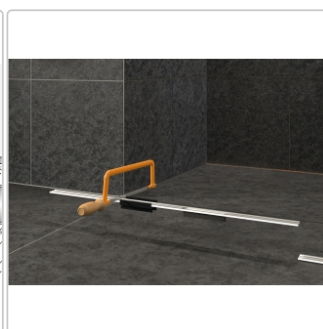

Produktinformation

Schlüter KERDI-LINE-VARIO Entwässerungsprofil 120 cm COVE 26 Elfenbein

Art-Nr.: KLVRD9TSI120 / GTIN: 4011832188336 / Marke: [Schlüter](#)

141,00EUR / Stück

Grundpreis: 141,00EUR / Paket

inkl. 19% USt. zzgl. Versand

Lieferzeit: 3-6 Werktage

Produktinformation

Art: Designrost
Design: Cove 26
Eigenschaft: Ablaufschlitz 8 mm
Farbe: Schlüter Elfenbein
Gewicht: 0,93 kg/Stück
Länge: 120 cm
Material: Alu strukturbeschichtet
Nennmass: 22-120 cm
Serie: Kerdi-Line-Vario