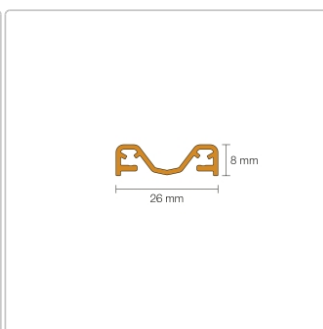

Produktinformation

Schlüter KERDI-LINE-VARIO Entwässerungsprofil 120 cm COVE 26 Elfenbein

Art-Nr.: KLVRD9TSI120 / GTIN: 4011832188336 / Marke: [Schlüter](#)

141,00EUR / Stück

Grundpreis: 141,00EUR / Paket

inkl. 19% USt. zzgl. Versand

Lieferzeit: 3-6 Werktage

Produktinformation

Art: Designrost
Design: Cove 26
Eigenschaft: Ablaufschlitz 8 mm
Farbe: Schlüter Elfenbein
Gewicht: 0,93 kg/Stück
Länge: 120 cm
Material: Alu strukturbeschichtet
Nennmass: 22-120 cm
Serie: Kerdi-Line-Vario