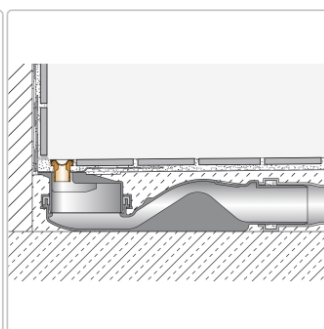

Produktinformation

Schlüter KERDI-LINE-VARIO Entwässerungsprofil 120 cm COVE 26 Elfenbein

Art-Nr.: KLVRD9TSI120 / GTIN: 4011832188336 / Marke: [Schlüter](#)

141,00EUR / Stück

Grundpreis: 141,00EUR / Paket

inkl. 19% USt. zzgl. Versand

Lieferzeit: 3-6 Werktage

Produktinformation

Art: Designrost
Design: Cove 26
Eigenschaft: Ablaufschlitz 8 mm
Farbe: Schlüter Elfenbein
Gewicht: 0,93 kg/Stück
Länge: 120 cm
Material: Alu strukturbeschichtet
Nennmass: 22-120 cm
Serie: Kerdi-Line-Vario