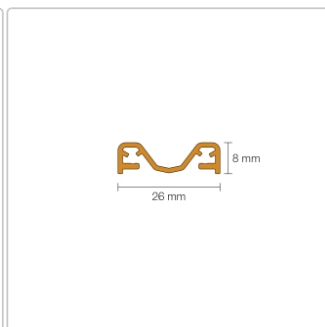

Produktinformation

Schlüter KERDI-LINE-VARIO Entwässerungsprofil 120 cm COVE 26 Bronze

Art-Nr.: KLVRD9TSOB120 / GTIN: 4011832188343 / Marke: [Schlüter](#)

141,00EUR / Stück

Grundpreis: 141,00EUR / Paket

inkl. 19% USt. zzgl. Versand

Lieferzeit: 3-6 Werktage

Produktinformation

Art: Designrost
Design: Cove 26
Eigenschaft: Ablaufschlitz 8 mm
Farbe: Schlüter Bronze
Gewicht: 0,93 kg/Stück
Länge: 120 cm
Material: Alu strukturbeschichtet
Nennmass: 22-120 cm
Serie: Kerdi-Line-Vario
Versand-Art: Paketdienst