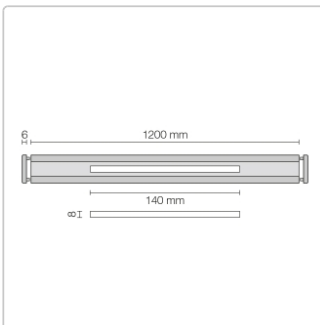

## Produktinformation

Art: Designrost  
Design: Cove 26  
Eigenschaft: Ablaufschlitz 8 mm  
Farbe: Schlüter Bronze  
Gewicht: 0,93 kg/Stück  
Länge: 120 cm  
Material: Alu strukturbeschichtet  
Nennmass: 22-120 cm  
Serie: Kerdi-Line-Vario