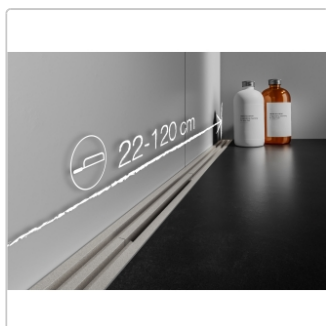

Produktinformation

Schlüter KERDI-LINE-VARIO Entwässerungsprofil 120 cm COVE 26 Bronze

Art-Nr.: KLVRD9TSOB120 / GTIN: 4011832188343 / Marke: [Schlüter](#)

141,00EUR / Stück

Grundpreis: 141,00EUR / Paket

inkl. 19% USt. zzgl. Versand

Lieferzeit: 3-6 Werktage

Produktinformation

Art: Designrost
Design: Cove 26
Eigenschaft: Ablaufschlitz 8 mm
Farbe: Schlüter Bronze
Gewicht: 0,93 kg/Stück
Länge: 120 cm
Material: Alu strukturbeschichtet
Nennmass: 22-120 cm
Serie: Kerdi-Line-Vario
Versand-Art: Paketdienst