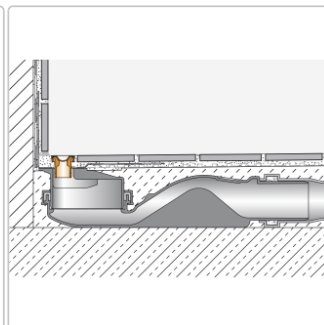

# Schlüter KERDI-LINE-VARIO Entwässerungsprofil 120 cm COVE 26 Bronze

Art-Nr.: KLVRD9TSOB120 / GTIN: 4011832188343 / Marke: [Schlüter](#)

**141,00EUR** / Stück

Grundpreis: 141,00EUR / Paket

inkl. 19% USt. zzgl. Versand

## Produktinformation

Art: Designrost  
Design: Cove 26  
Eigenschaft: Ablaufschlitz 8 mm  
Farbe: Schlüter Bronze  
Gewicht: 0,93 kg/Stück  
Länge: 120 cm  
Material: Alu strukturbeschichtet  
Nennmass: 22-120 cm  
Serie: Kerdi-Line-Vario