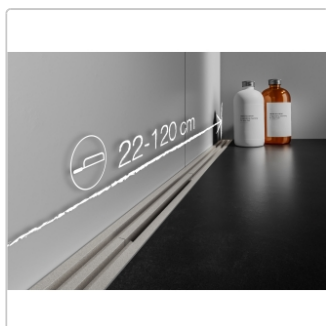

## Produktinformation

Art: Designrost  
Design: Cove 26  
Eigenschaft: Ablaufschlitz 8 mm  
Farbe: Schlüter Bronze  
Gewicht: 0,93 kg/Stück  
Länge: 120 cm  
Material: Alu strukturbeschichtet  
Nennmass: 22-120 cm  
Serie: Kerdi-Line-Vario