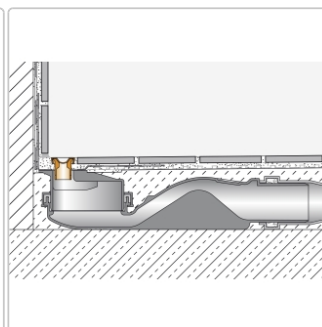

Produktinformation

Schlüter KERDI-LINE-VARIO Entwässerungsprofil 120 cm COVE 26 Bronze

Art-Nr.: KLVRD9TSOB120 / GTIN: 4011832188343 / Marke: [Schlüter](#)

141,00EUR / Stück

Grundpreis: 141,00EUR / Paket

inkl. 19% USt. zzgl. Versand

Lieferzeit: 3-6 Werktage

Produktinformation

Art: Designrost
Design: Cove 26
Eigenschaft: Ablaufschlitz 8 mm
Farbe: Schlüter Bronze
Gewicht: 0,93 kg/Stück
Länge: 120 cm
Material: Alu strukturbeschichtet
Nennmass: 22-120 cm
Serie: Kerdi-Line-Vario
Versand-Art: Paketdienst