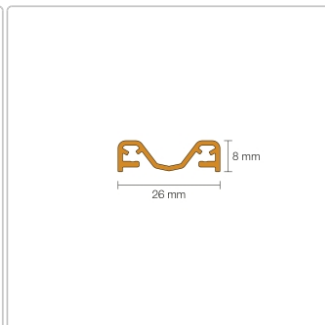

# Schlüter KERDI-LINE-VARIO Entwässerungsprofil 120 cm COVE 26 Bronze

Art-Nr.: KLVRD9TSOB120 / GTIN: 4011832188343 / Marke: [Schlüter](#)

**141,00EUR** / Stück

Grundpreis: 141,00EUR / Paket

inkl. 19% USt. zzgl. Versand

## Produktinformation

Art: Designrost  
Design: Cove 26  
Eigenschaft: Ablaufschlitz 8 mm  
Farbe: Schlüter Bronze  
Gewicht: 0,93 kg/Stück  
Länge: 120 cm  
Material: Alu strukturbeschichtet  
Nennmass: 22-120 cm  
Serie: Kerdi-Line-Vario