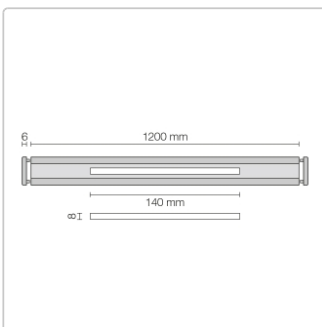

Produktinformation

Schlüter KERDI-LINE-VARIO Entwässerungsprofil 120 cm COVE 26 Bronze

Art-Nr.: KLVRD9TSOB120 / GTIN: 4011832188343 / Marke: [Schlüter](#)

141,00EUR / Stück

Grundpreis: 141,00EUR / Paket

inkl. 19% USt. zzgl. Versand

Lieferzeit: 3-6 Werktage

Produktinformation

Art: Designrost
Design: Cove 26
Eigenschaft: Ablaufschlitz 8 mm
Farbe: Schlüter Bronze
Gewicht: 0,93 kg/Stück
Länge: 120 cm
Material: Alu strukturbeschichtet
Nennmass: 22-120 cm
Serie: Kerdi-Line-Vario
Versand-Art: Paketdienst