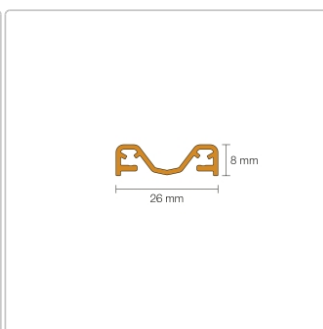

Produktinformation

Schlüter KERDI-LINE-VARIO Entwässerungsprofil 120 cm COVE 26 Steingrau

Art-Nr.: KLVRD9TSSG120 / GTIN: 4011832188350 / Marke: [Schlüter](#)

141,00EUR / Stück

Grundpreis: 141,00EUR / Paket

inkl. 19% USt. zzgl. Versand

Lieferzeit: 3-6 Werktage