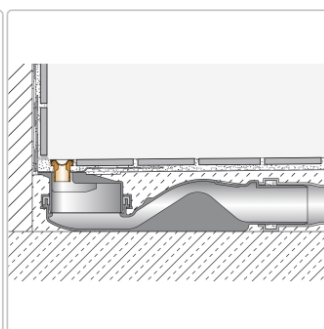

# Schlüter KERDI-LINE-VARIO Entwässerungsprofil 120 cm COVE 26 Steingrau

Art-Nr.: KLVRD9TSSG120 / GTIN: 4011832188350 / Marke: [Schlüter](#)

**141,00EUR** / Stück

Grundpreis: 141,00EUR / Paket

inkl. 19% USt. zzgl. Versand

## Produktinformation

Art: Designrost  
Design: Cove 26  
Eigenschaft: Ablaufschlitz 8 mm  
Farbe: Schlüter Steingrau  
Gewicht: 0,93 kg/Stück  
Länge: 120 cm  
Material: Alu strukturbeschichtet  
Nennmass: 22-120 cm  
Serie: Kerdi-Line-Vario