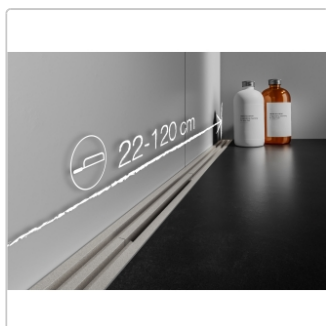

## Produktinformation

Art: Designrost  
Design: Cove 26  
Eigenschaft: Ablaufschlitz 8 mm  
Farbe: Schlüter Steingrau  
Gewicht: 0,93 kg/Stück  
Länge: 120 cm  
Material: Alu strukturbeschichtet  
Nennmass: 22-120 cm  
Serie: Kerdi-Line-Vario