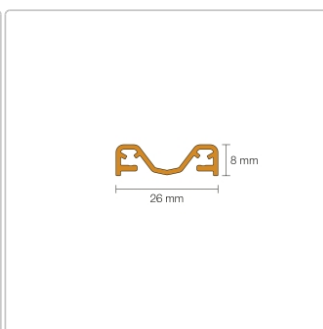

# Schlüter KERDI-LINE-VARIO Entwässerungsprofil 120 cm COVE 26 Steingrau

Art-Nr.: KLVRD9TSSG120 / GTIN: 4011832188350 / Marke: [Schlüter](#)

**141,00EUR** / Stück

Grundpreis: 141,00EUR / Paket

inkl. 19% USt. zzgl. Versand

## Produktinformation

Art: Designrost  
Design: Cove 26  
Eigenschaft: Ablaufschlitz 8 mm  
Farbe: Schlüter Steingrau  
Gewicht: 0,93 kg/Stück  
Länge: 120 cm  
Material: Alu strukturbeschichtet  
Nennmass: 22-120 cm  
Serie: Kerdi-Line-Vario