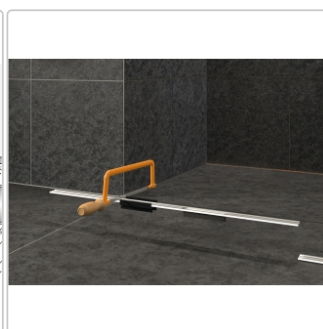

Produktinformation

Schlüter KERDI-LINE-VARIO Entwässerungsprofil 120 cm COVE 26 Steingrau

Art-Nr.: KLVRD9TSSG120 / GTIN: 4011832188350 / Marke: [Schlüter](#)

141,00EUR / Stück

Grundpreis: 141,00EUR / Paket

inkl. 19% USt. zzgl. Versand

Lieferzeit: 3-6 Werktage