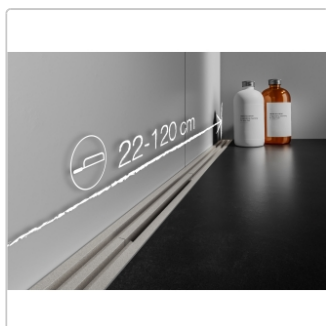

Produktinformation

Art: Designrost
Design: Cove 26
Eigenschaft: Ablaufschlitz 8 mm
Farbe: Schlüter Steingrau
Gewicht: 0,93 kg/Stück
Länge: 120 cm
Material: Alu strukturbeschichtet
Nennmass: 22-120 cm
Serie: Kerdi-Line-Vario

Hersteller

Kontaktinformation gem. Art. 19 EU GPSR

Postanschrift

Schlüter-Systems KG

Schmölestraße 7
58640 Iserlohn
Germany

Elektronische Adresse

Website: <https://eu.schluter.com/de-DE/>

E-Mail Adresse: info@schlueter.de