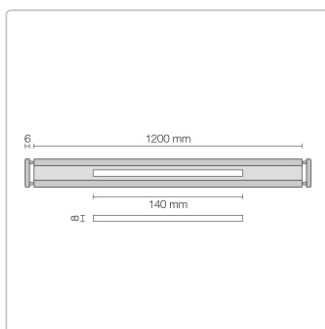

## Produktinformation

Art: Designrost  
Design: Cove 26  
Eigenschaft: Ablaufschlitz 8 mm  
Farbe: Schlüter Steingrau  
Gewicht: 0,93 kg/Stück  
Länge: 120 cm  
Material: Alu strukturbeschichtet  
Nennmass: 22-120 cm  
Serie: Kerdi-Line-Vario