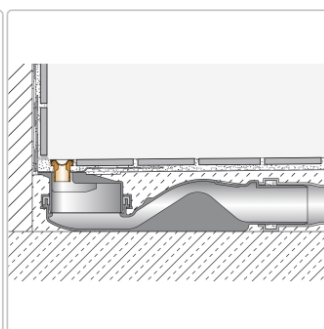

Produktinformation

Schlüter KERDI-LINE-VARIO Entwässerungsprofil 120 cm COVE 26 Steingrau

Art-Nr.: KLVRD9TSSG120 / GTIN: 4011832188350 / Marke: [Schlüter](#)

141,00EUR / Stück

Grundpreis: 141,00EUR / Paket

inkl. 19% USt. zzgl. Versand

Lieferzeit: 3-6 Werktage