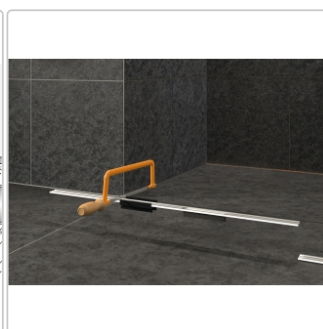

# Schlüter KERDI-LINE-VARIO Entwässerungsprofil 120 cm COVE 26 Steingrau

Art-Nr.: KLVRD9TSSG120 / GTIN: 4011832188350 / Marke: [Schlüter](#)

**141,00EUR** / Stück

Grundpreis: 141,00EUR / Paket

inkl. 19% USt. zzgl. Versand

## Produktinformation

Art: Designrost  
Design: Cove 26  
Eigenschaft: Ablaufschlitz 8 mm  
Farbe: Schlüter Steingrau  
Gewicht: 0,93 kg/Stück  
Länge: 120 cm  
Material: Alu strukturbeschichtet  
Nennmass: 22-120 cm  
Serie: Kerdi-Line-Vario