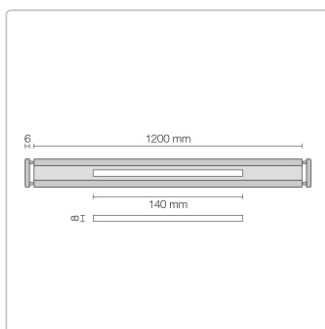

Produktinformation

Schlüter KERDI-LINE-VARIO Entwässerungsprofil 120 cm COVE 26 Steingrau

Art-Nr.: KLVRD9TSSG120 / GTIN: 4011832188350 / Marke: [Schlüter](#)

141,00EUR / Stück

Grundpreis: 141,00EUR / Paket

inkl. 19% USt. zzgl. Versand

Lieferzeit: 3-6 Werktage