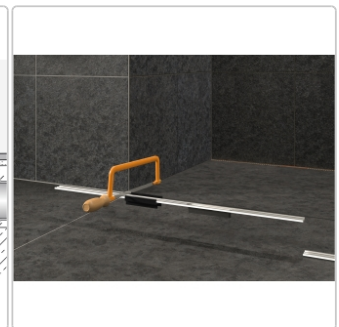

Produktinformation

Schlüter KERDI-LINE-VARIO Entwässerungsprofil 120 cm WAVE 34 Brillantweiß matt

Art-Nr.: KLVRD10MBW120 / GTIN: 4011832188374 / Marke: [Schlüter](#)

155,00EUR / Stück

Grundpreis: 155,00EUR / Paket

inkl. 19% USt. zzgl. Versand

Lieferzeit: 3-6 Werktage

Produktinformation

Art: Designrost
Design: Wave 34
Eigenschaft: Ablaufschlitz 14 mm
Farbe: Schlüter Brilliantweiß Matt
Gewicht: 1,00 kg/Stück
Länge: 120 cm
Material: Alu strukturbeschichtet
Nennmass: 22-120 cm
Serie: Kerdi-Line-Vario
Versand-Art: Paketdienst