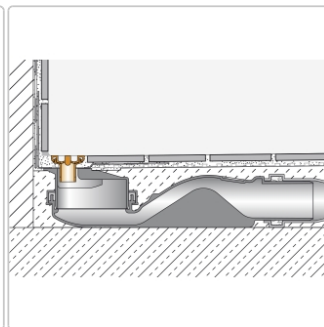

# Schlüter KERDI-LINE-VARIO Entwässerungsprofil 120 cm WAVE 34 Brillantweiß matt

Art-Nr.: KLVRD10MBW120 / GTIN: 4011832188374 / Marke: [Schlüter](#)

**155,00EUR** / Stück

Grundpreis: 155,00EUR / Paket

inkl. 19% USt. zzgl. Versand

## Produktinformation

Art: Designrost  
Design: Wave 34  
Eigenschaft: Ablaufschlitz 14 mm  
Farbe: Schlüter Brilliantweiß Matt  
Gewicht: 1,00 kg/Stück  
Länge: 120 cm  
Material: Alu strukturbeschichtet  
Nennmass: 22-120 cm  
Serie: Kerdi-Line-Vario