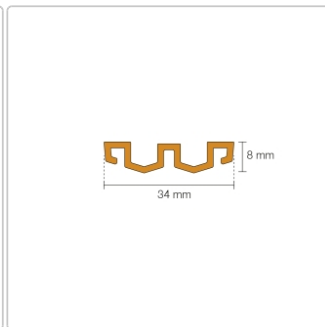

# Schlüter KERDI-LINE-VARIO Entwässerungsprofil 120 cm WAVE 34 Brillantweiß matt

Art-Nr.: KLVRD10MBW120 / GTIN: 4011832188374 / Marke: [Schlüter](#)

**155,00EUR** / Stück

Grundpreis: 155,00EUR / Paket

inkl. 19% USt. zzgl. Versand

## Produktinformation

Art: Designrost  
Design: Wave 34  
Eigenschaft: Ablaufschlitz 14 mm  
Farbe: Schlüter Brilliantweiß Matt  
Gewicht: 1,00 kg/Stück  
Länge: 120 cm  
Material: Alu strukturbeschichtet  
Nennmass: 22-120 cm  
Serie: Kerdi-Line-Vario