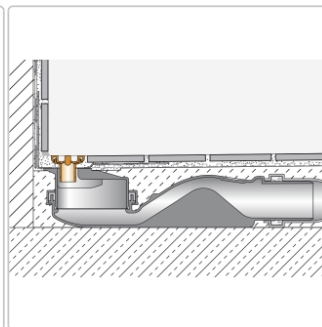

Produktinformation

Schlüter KERDI-LINE-VARIO Entwässerungsprofil 120 cm WAVE 34 Brillantweiß matt

Art-Nr.: KLVRD10MBW120 / GTIN: 4011832188374 / Marke: [Schlüter](#)

155,00EUR / Stück

Grundpreis: 155,00EUR / Paket

inkl. 19% USt. zzgl. Versand

Lieferzeit: 3-6 Werktage

Produktinformation

Art: Designrost
Design: Wave 34
Eigenschaft: Ablaufschlitz 14 mm
Farbe: Schlüter Brilliantweiß Matt
Gewicht: 1,00 kg/Stück
Länge: 120 cm
Material: Alu strukturbeschichtet
Nennmass: 22-120 cm
Serie: Kerdi-Line-Vario
Versand-Art: Paketdienst