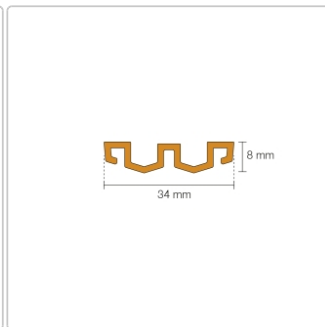

Produktinformation

Schlüter KERDI-LINE-VARIO Entwässerungsprofil 120 cm WAVE 34 Brillantweiß matt

Art-Nr.: KLVRD10MBW120 / GTIN: 4011832188374 / Marke: [Schlüter](#)

155,00EUR / Stück

Grundpreis: 155,00EUR / Paket

inkl. 19% USt. zzgl. Versand

Lieferzeit: 3-6 Werktage

Produktinformation

Art: Designrost
Design: Wave 34
Eigenschaft: Ablaufschlitz 14 mm
Farbe: Schlüter Brilliantweiß Matt
Gewicht: 1,00 kg/Stück
Länge: 120 cm
Material: Alu strukturbeschichtet
Nennmass: 22-120 cm
Serie: Kerdi-Line-Vario
Versand-Art: Paketdienst