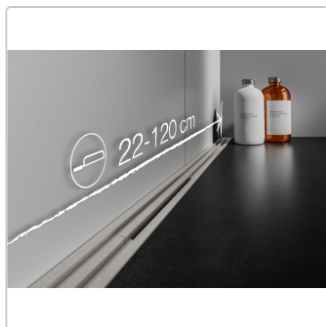

# Schlüter KERDI-LINE-VARIO Entwässerungsprofil 120 cm WAVE 34 Brillantweiß matt

Art-Nr.: KLVRD10MBW120 / GTIN: 4011832188374 / Marke: [Schlüter](#)

**155,00EUR** / Stück

Grundpreis: 155,00EUR / Paket

inkl. 19% USt. zzgl. Versand

## Produktinformation

Art: Designrost  
Design: Wave 34  
Eigenschaft: Ablaufschlitz 14 mm  
Farbe: Schlüter Brilliantweiß Matt  
Gewicht: 1,00 kg/Stück  
Länge: 120 cm  
Material: Alu strukturbeschichtet  
Nennmass: 22-120 cm  
Serie: Kerdi-Line-Vario