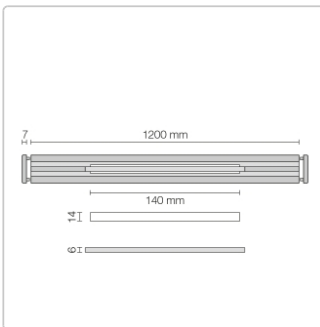

# Schlüter KERDI-LINE-VARIO Entwässerungsprofil 120 cm WAVE 34 Brillantweiß matt

Art-Nr.: KLVRD10MBW120 / GTIN: 4011832188374 / Marke: [Schlüter](#)

**155,00EUR** / Stück

Grundpreis: 155,00EUR / Paket

inkl. 19% USt. zzgl. Versand

## Produktinformation

Art: Designrost  
Design: Wave 34  
Eigenschaft: Ablaufschlitz 14 mm  
Farbe: Schlüter Brilliantweiß Matt  
Gewicht: 1,00 kg/Stück  
Länge: 120 cm  
Material: Alu strukturbeschichtet  
Nennmass: 22-120 cm  
Serie: Kerdi-Line-Vario