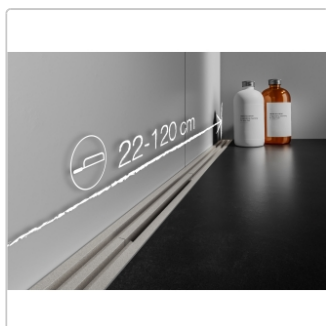

Produktinformation

Schlüter KERDI-LINE-VARIO Entwässerungsprofil 120 cm WAVE 34 Brillantweiß matt

Art-Nr.: KLVRD10MBW120 / GTIN: 4011832188374 / Marke: [Schlüter](#)

155,00EUR / Stück

Grundpreis: 155,00EUR / Paket

inkl. 19% USt. zzgl. Versand

Lieferzeit: 3-6 Werktage

Produktinformation

Art: Designrost
Design: Wave 34
Eigenschaft: Ablaufschlitz 14 mm
Farbe: Schlüter Brilliantweiß Matt
Gewicht: 1,00 kg/Stück
Länge: 120 cm
Material: Alu strukturbeschichtet
Nennmass: 22-120 cm
Serie: Kerdi-Line-Vario
Versand-Art: Paketdienst