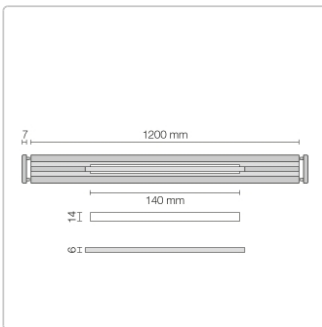

Produktinformation

Schlüter KERDI-LINE-VARIO Entwässerungsprofil 120 cm WAVE 34 Brillantweiß matt

Art-Nr.: KLVRD10MBW120 / GTIN: 4011832188374 / Marke: [Schlüter](#)

155,00EUR / Stück

Grundpreis: 155,00EUR / Paket

inkl. 19% USt. zzgl. Versand

Lieferzeit: 3-6 Werktage

Produktinformation

Art: Designrost
Design: Wave 34
Eigenschaft: Ablaufschlitz 14 mm
Farbe: Schlüter Brilliantweiß Matt
Gewicht: 1,00 kg/Stück
Länge: 120 cm
Material: Alu strukturbeschichtet
Nennmass: 22-120 cm
Serie: Kerdi-Line-Vario
Versand-Art: Paketdienst