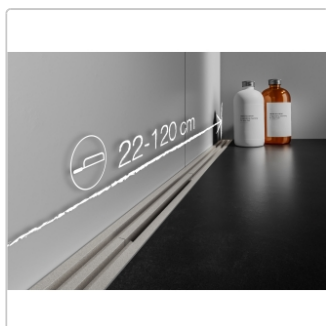

Produktinformation

Schlüter KERDI-LINE-VARIO Entwässerungsprofil 120 cm WAVE 34 Graphitschwarz matt

Art-Nr.: KLVRD10MGS120 / GTIN: 4011832188381 / Marke: [Schlüter](#)

155,00EUR / Stück

Grundpreis: 155,00EUR / Paket

inkl. 19% USt. zzgl. Versand

Lieferzeit: 3-6 Werktage

Produktinformation

Art: Designrost
Design: Wave 34
Eigenschaft: Ablaufschlitz 14 mm
Farbe: Schlüter Graphitschwarz Matt
Gewicht: 1,00 kg/Stück
Länge: 120 cm
Material: Alu strukturbeschichtet
Nennmass: 22-120 cm
Serie: Kerdi-Line-Vario