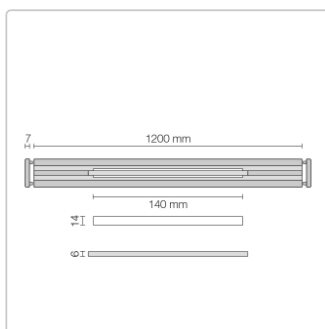

Produktinformation

Schlüter KERDI-LINE-VARIO Entwässerungsprofil 120 cm WAVE 34 Graphitschwarz matt

Art-Nr.: KLVRD10MGS120 / GTIN: 4011832188381 / Marke: [Schlüter](#)

155,00EUR / Stück

Grundpreis: 155,00EUR / Paket

inkl. 19% USt. zzgl. Versand

Lieferzeit: 3-6 Werktage

Produktinformation

Art: Designrost
Design: Wave 34
Eigenschaft: Ablaufschlitz 14 mm
Farbe: Schlüter Graphitschwarz Matt
Gewicht: 1,00 kg/Stück
Länge: 120 cm
Material: Alu strukturbeschichtet
Nennmass: 22-120 cm
Serie: Kerdi-Line-Vario