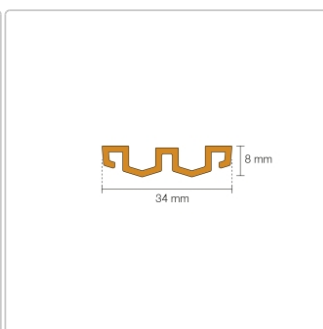

Produktinformation

Schlüter KERDI-LINE-VARIO Entwässerungsprofil 120 cm WAVE 34 Graphitschwarz matt

Art-Nr.: KLVRD10MGS120 / GTIN: 4011832188381 / Marke: [Schlüter](#)

155,00EUR / Stück

Grundpreis: 155,00EUR / Paket

inkl. 19% USt. zzgl. Versand

Lieferzeit: 3-6 Werktage

Produktinformation

Art: Designrost
Design: Wave 34
Eigenschaft: Ablaufschlitz 14 mm
Farbe: Schlüter Graphitschwarz Matt
Gewicht: 1,00 kg/Stück
Länge: 120 cm
Material: Alu strukturbeschichtet
Nennmass: 22-120 cm
Serie: Kerdi-Line-Vario