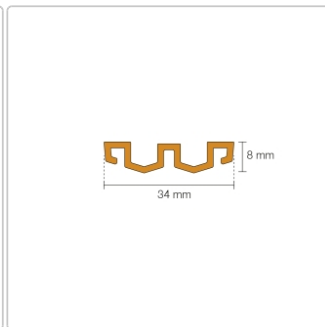

# Schlüter KERDI-LINE-VARIO Entwässerungsprofil 120 cm WAVE 34 Beigegrau

Art-Nr.: KLVRD10TSBG120 / GTIN: 4011832188398 / Marke: [Schlüter](#)

**160,00EUR** / Stück

Grundpreis: 160,00EUR / Paket

inkl. 19% USt. zzgl. Versand

## Produktinformation

Art: Designrost  
Design: Wave 34  
Eigenschaft: Ablaufschlitz 14 mm  
Farbe: Schlüter Beigegrau  
Gewicht: 1,00 kg/Stück  
Länge: 120 cm  
Material: Alu strukturbeschichtet  
Nennmass: 22-120 cm  
Serie: Kerdi-Line-Vario  
Versand-Art: Paketdienst