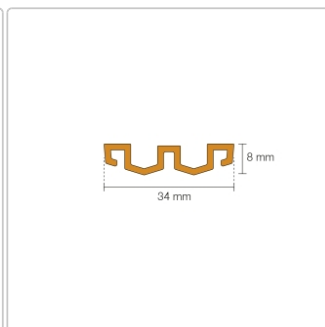

Produktinformation

Schlüter KERDI-LINE-VARIO Entwässerungsprofil 120 cm WAVE 34 Beigegrau

Art-Nr.: KLVRD10TSBG120 / GTIN: 4011832188398 / Marke: [Schlüter](#)

160,00EUR / Stück

Grundpreis: 160,00EUR / Paket

inkl. 19% USt. zzgl. Versand

Lieferzeit: 3-6 Werktage

Produktinformation

Art: Designrost
Design: Wave 34
Eigenschaft: Ablaufschlitz 14 mm
Farbe: Schlüter Beigegrau
Gewicht: 1,00 kg/Stück
Länge: 120 cm
Material: Alu strukturbeschichtet
Nennmass: 22-120 cm
Serie: Kerdi-Line-Vario