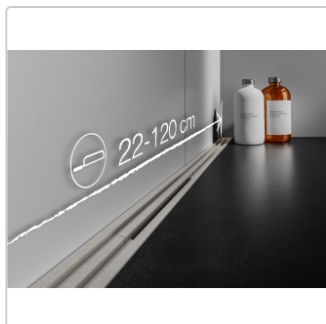

Produktinformation

Schlüter KERDI-LINE-VARIO Entwässerungsprofil 120 cm WAVE 34 Beigegrau

Art-Nr.: KLVRD10TSBG120 / GTIN: 4011832188398 / Marke: [Schlüter](#)

160,00EUR / Stück

Grundpreis: 160,00EUR / Paket

inkl. 19% USt. zzgl. Versand

Lieferzeit: 3-6 Werktage

Produktinformation

Art: Designrost
Design: Wave 34
Eigenschaft: Ablaufschlitz 14 mm
Farbe: Schlüter Beigegrau
Gewicht: 1,00 kg/Stück
Länge: 120 cm
Material: Alu strukturbeschichtet
Nennmass: 22-120 cm
Serie: Kerdi-Line-Vario