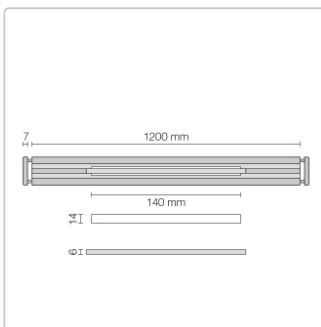

Produktinformation

Schlüter KERDI-LINE-VARIO Entwässerungsprofil 120 cm WAVE 34 Beigegrau

Art-Nr.: KLVRD10TSBG120 / GTIN: 4011832188398 / Marke: [Schlüter](#)

160,00EUR / Stück

Grundpreis: 160,00EUR / Paket

inkl. 19% USt. zzgl. Versand

Lieferzeit: 3-6 Werktage

Produktinformation

Art: Designrost
Design: Wave 34
Eigenschaft: Ablaufschlitz 14 mm
Farbe: Schlüter Beigegrau
Gewicht: 1,00 kg/Stück
Länge: 120 cm
Material: Alu strukturbeschichtet
Nennmass: 22-120 cm
Serie: Kerdi-Line-Vario