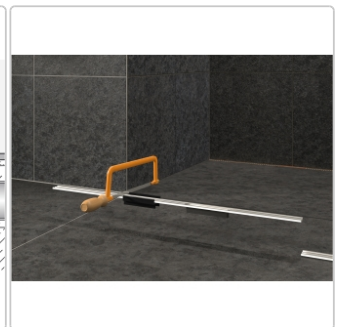

# Schlüter KERDI-LINE-VARIO Entwässerungsprofil 120 cm WAVE 34 Beigegrau

Art-Nr.: KLVRD10TSBG120 / GTIN: 4011832188398 / Marke: [Schlüter](#)

**160,00EUR** / Stück

Grundpreis: 160,00EUR / Paket

inkl. 19% USt. zzgl. Versand

## Produktinformation

Art: Designrost  
Design: Wave 34  
Eigenschaft: Ablaufschlitz 14 mm  
Farbe: Schlüter Beigegrau  
Gewicht: 1,00 kg/Stück  
Länge: 120 cm  
Material: Alu strukturbeschichtet  
Nennmass: 22-120 cm  
Serie: Kerdi-Line-Vario  
Versand-Art: Paketdienst