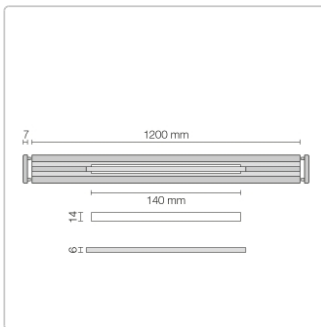

# Schlüter KERDI-LINE-VARIO Entwässerungsprofil 120 cm WAVE 34 Beigegrau

Art-Nr.: KLVRD10TSBG120 / GTIN: 4011832188398 / Marke: [Schlüter](#)

**160,00EUR** / Stück

Grundpreis: 160,00EUR / Paket

inkl. 19% USt. zzgl. Versand

## Produktinformation

Art: Designrost  
Design: Wave 34  
Eigenschaft: Ablaufschlitz 14 mm  
Farbe: Schlüter Beigegrau  
Gewicht: 1,00 kg/Stück  
Länge: 120 cm  
Material: Alu strukturbeschichtet  
Nennmass: 22-120 cm  
Serie: Kerdi-Line-Vario  
Versand-Art: Paketdienst