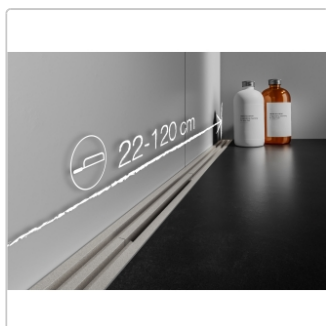

# Schlüter KERDI-LINE-VARIO Entwässerungsprofil 120 cm WAVE 34 Beigegrau

Art-Nr.: KLVRD10TSBG120 / GTIN: 4011832188398 / Marke: [Schlüter](#)

**160,00EUR** / Stück

Grundpreis: 160,00EUR / Paket

inkl. 19% USt. zzgl. Versand

## Produktinformation

Art: Designrost  
Design: Wave 34  
Eigenschaft: Ablaufschlitz 14 mm  
Farbe: Schlüter Beigegrau  
Gewicht: 1,00 kg/Stück  
Länge: 120 cm  
Material: Alu strukturbeschichtet  
Nennmass: 22-120 cm  
Serie: Kerdi-Line-Vario  
Versand-Art: Paketdienst