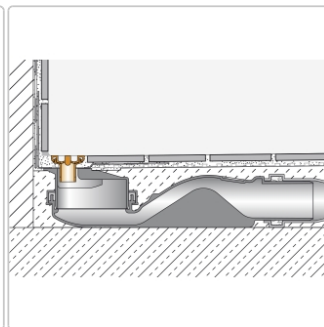

# Schlüter KERDI-LINE-VARIO Entwässerungsprofil 120 cm WAVE 34 Beigegrau

Art-Nr.: KLVRD10TSBG120 / GTIN: 4011832188398 / Marke: [Schlüter](#)

**160,00EUR** / Stück

Grundpreis: 160,00EUR / Paket

inkl. 19% USt. zzgl. Versand

## Produktinformation

Art: Designrost  
Design: Wave 34  
Eigenschaft: Ablaufschlitz 14 mm  
Farbe: Schlüter Beigegrau  
Gewicht: 1,00 kg/Stück  
Länge: 120 cm  
Material: Alu strukturbeschichtet  
Nennmass: 22-120 cm  
Serie: Kerdi-Line-Vario  
Versand-Art: Paketdienst