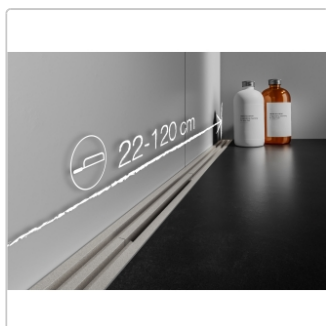

Produktinformation

Schlüter KERDI-LINE-VARIO Entwässerungsprofil 120 cm WAVE 34 Creme

Art-Nr.: KLVRD10TSC120 / GTIN: 4011832188404 / Marke: [Schlüter](#)

160,00EUR / Stück

Grundpreis: 160,00EUR / Paket

inkl. 19% USt. zzgl. Versand

Lieferzeit: 3-6 Werktage

Produktinformation

Art: Designrost
Design: Wave 34
Eigenschaft: Ablaufschlitz 14 mm
Farbe: Schlüter Creme
Gewicht: 1,00 kg/Stück
Länge: 120 cm
Material: Alu strukturbeschichtet
Nennmass: 22-120 cm
Serie: Kerdi-Line-Vario