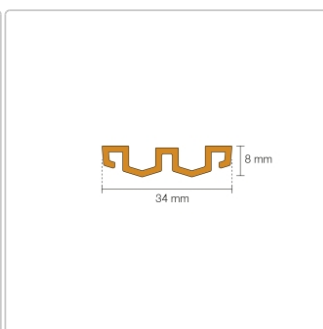

Produktinformation

Schlüter KERDI-LINE-VARIO Entwässerungsprofil 120 cm WAVE 34 Creme

Art-Nr.: KLVRD10TSC120 / GTIN: 4011832188404 / Marke: [Schlüter](#)

160,00EUR / Stück

Grundpreis: 160,00EUR / Paket

inkl. 19% USt. zzgl. Versand

Lieferzeit: 3-6 Werktage

Produktinformation

Art: Designrost
Design: Wave 34
Eigenschaft: Ablaufschlitz 14 mm
Farbe: Schlüter Creme
Gewicht: 1,00 kg/Stück
Länge: 120 cm
Material: Alu strukturbeschichtet
Nennmass: 22-120 cm
Serie: Kerdi-Line-Vario