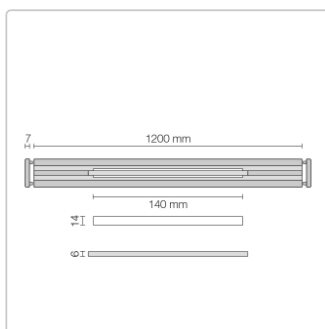

Produktinformation

Schlüter KERDI-LINE-VARIO Entwässerungsprofil 120 cm WAVE 34 Creme

Art-Nr.: KLVRD10TSC120 / GTIN: 4011832188404 / Marke: [Schlüter](#)

160,00EUR / Stück

Grundpreis: 160,00EUR / Paket

inkl. 19% USt. zzgl. Versand

Lieferzeit: 3-6 Werktage

Produktinformation

Art: Designrost
Design: Wave 34
Eigenschaft: Ablaufschlitz 14 mm
Farbe: Schlüter Creme
Gewicht: 1,00 kg/Stück
Länge: 120 cm
Material: Alu strukturbeschichtet
Nennmass: 22-120 cm
Serie: Kerdi-Line-Vario