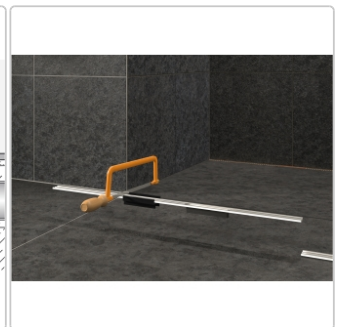

Produktinformation

Schlüter KERDI-LINE-VARIO Entwässerungsprofil 120 cm WAVE 34 Dunkelanthrazit

Art-Nr.: KLVRD10TSDA120 / GTIN: 4011832188411 / Marke: [Schlüter](#)

160,00EUR / Stück

Grundpreis: 160,00EUR / Paket

inkl. 19% USt. zzgl. Versand

Lieferzeit: 3-6 Werktage

Produktinformation

Art: Designrost
Design: Wave 34
Eigenschaft: Ablaufschlitz 14 mm
Farbe: Schlüter Dunkelanthrazit
Gewicht: 1,00 kg/Stück
Länge: 120 cm
Material: Alu strukturbeschichtet
Nennmass: 22-120 cm
Serie: Kerdi-Line-Vario