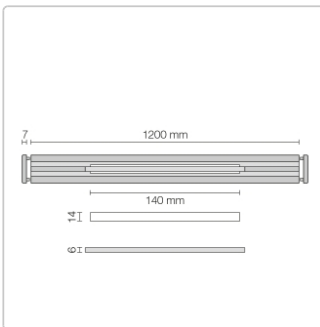

Produktinformation

Schlüter KERDI-LINE-VARIO Entwässerungsprofil 120 cm WAVE 34 Dunkelanthrazit

Art-Nr.: KLVRD10TSDA120 / GTIN: 4011832188411 / Marke: [Schlüter](#)

160,00EUR / Stück

Grundpreis: 160,00EUR / Paket

inkl. 19% USt. zzgl. Versand

Lieferzeit: 3-6 Werktage

Produktinformation

Art: Designrost
Design: Wave 34
Eigenschaft: Ablaufschlitz 14 mm
Farbe: Schlüter Dunkelanthrazit
Gewicht: 1,00 kg/Stück
Länge: 120 cm
Material: Alu strukturbeschichtet
Nennmass: 22-120 cm
Serie: Kerdi-Line-Vario