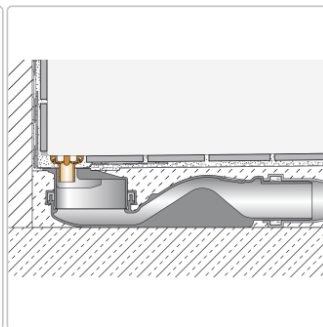

# Schlüter KERDI-LINE-VARIO Entwässerungsprofil 120 cm WAVE 34 Dunkelanthrazit

Art-Nr.: KLVRD10TSDA120 / GTIN: 4011832188411 / Marke: [Schlüter](#)

**160,00EUR** / Stück

Grundpreis: 160,00EUR / Paket

inkl. 19% USt. zzgl. Versand

## Produktinformation

Art: Designrost  
Design: Wave 34  
Eigenschaft: Ablaufschlitz 14 mm  
Farbe: Schlüter Dunkelanthrazit  
Gewicht: 1,00 kg/Stück  
Länge: 120 cm  
Material: Alu strukturbeschichtet  
Nennmass: 22-120 cm  
Serie: Kerdi-Line-Vario  
Versand-Art: Paketdienst