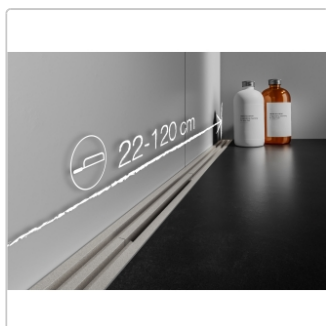

## Produktinformation

Art: Designrost  
Design: Wave 34  
Eigenschaft: Ablaufschlitz 14 mm  
Farbe: Schlüter Dunkelanthrazit  
Gewicht: 1,00 kg/Stück  
Länge: 120 cm  
Material: Alu strukturbeschichtet  
Nennmass: 22-120 cm  
Serie: Kerdi-Line-Vario  
Versand-Art: Paketdienst