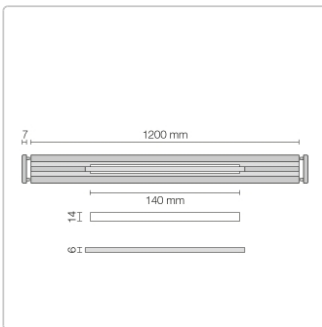

# Schlüter KERDI-LINE-VARIO Entwässerungsprofil 120 cm WAVE 34 Dunkelanthrazit

Art-Nr.: KLVRD10TSDA120 / GTIN: 4011832188411 / Marke: [Schlüter](#)

**160,00EUR** / Stück

Grundpreis: 160,00EUR / Paket

inkl. 19% USt. zzgl. Versand

## Produktinformation

Art: Designrost  
Design: Wave 34  
Eigenschaft: Ablaufschlitz 14 mm  
Farbe: Schlüter Dunkelanthrazit  
Gewicht: 1,00 kg/Stück  
Länge: 120 cm  
Material: Alu strukturbeschichtet  
Nennmass: 22-120 cm  
Serie: Kerdi-Line-Vario  
Versand-Art: Paketdienst