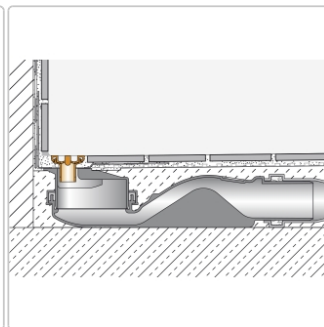

Produktinformation

Schlüter KERDI-LINE-VARIO Entwässerungsprofil 120 cm WAVE 34 Dunkelanthrazit

Art-Nr.: KLVRD10TSDA120 / GTIN: 4011832188411 / Marke: [Schlüter](#)

160,00EUR / Stück

Grundpreis: 160,00EUR / Paket

inkl. 19% USt. zzgl. Versand

Lieferzeit: 3-6 Werktage

Produktinformation

Art: Designrost
Design: Wave 34
Eigenschaft: Ablaufschlitz 14 mm
Farbe: Schlüter Dunkelanthrazit
Gewicht: 1,00 kg/Stück
Länge: 120 cm
Material: Alu strukturbeschichtet
Nennmass: 22-120 cm
Serie: Kerdi-Line-Vario