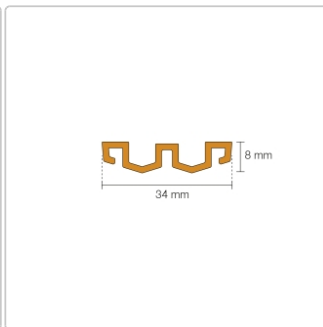

## Produktinformation

Art: Designrost  
Design: Wave 34  
Eigenschaft: Ablaufschlitz 14 mm  
Farbe: Schlüter Dunkelanthrazit  
Gewicht: 1,00 kg/Stück  
Länge: 120 cm  
Material: Alu strukturbeschichtet  
Nennmass: 22-120 cm  
Serie: Kerdi-Line-Vario  
Versand-Art: Paketdienst