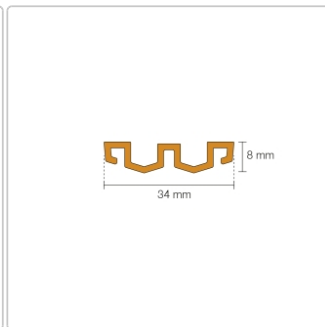

Produktinformation

Schlüter KERDI-LINE-VARIO Entwässerungsprofil 120 cm WAVE 34 Dunkelanthrazit

Art-Nr.: KLVRD10TSDA120 / GTIN: 4011832188411 / Marke: [Schlüter](#)

160,00EUR / Stück

Grundpreis: 160,00EUR / Paket

inkl. 19% USt. zzgl. Versand

Lieferzeit: 3-6 Werktage

Produktinformation

Art: Designrost
Design: Wave 34
Eigenschaft: Ablaufschlitz 14 mm
Farbe: Schlüter Dunkelanthrazit
Gewicht: 1,00 kg/Stück
Länge: 120 cm
Material: Alu strukturbeschichtet
Nennmass: 22-120 cm
Serie: Kerdi-Line-Vario