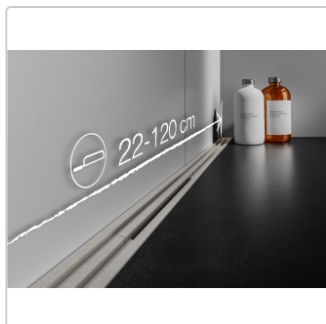

Produktinformation

Schlüter KERDI-LINE-VARIO Entwässerungsprofil 120 cm WAVE 34 Dunkelanthrazit

Art-Nr.: KLVRD10TSDA120 / GTIN: 4011832188411 / Marke: [Schlüter](#)

160,00EUR / Stück

Grundpreis: 160,00EUR / Paket

inkl. 19% USt. zzgl. Versand

Lieferzeit: 3-6 Werktage

Produktinformation

Art: Designrost
Design: Wave 34
Eigenschaft: Ablaufschlitz 14 mm
Farbe: Schlüter Dunkelanthrazit
Gewicht: 1,00 kg/Stück
Länge: 120 cm
Material: Alu strukturbeschichtet
Nennmass: 22-120 cm
Serie: Kerdi-Line-Vario