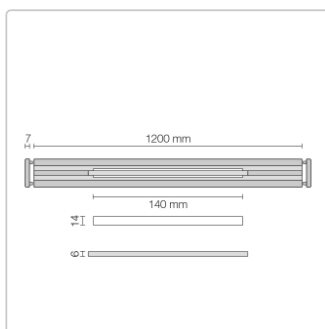

Produktinformation

Schlüter KERDI-LINE-VARIO Entwässerungsprofil 120 cm WAVE 34 Elfenbein

Art-Nr.: KLVRD10TSI120 / GTIN: 4011832188428 / Marke: [Schlüter](#)

160,00EUR / Stück

Grundpreis: 160,00EUR / Paket

inkl. 19% USt. zzgl. Versand

Lieferzeit: 3-6 Werktage

Produktinformation

Art:	Designrost
Design:	Wave 34
Eigenschaft:	Ablaufschlitz 14 mm
Farbe:	Schlüter Elfenbein
Gewicht:	1,00 kg/Stück
Länge:	120 cm
Material:	Alu strukturbeschichtet
Nennmass:	22-120 cm
Serie:	Kerdi-Line-Vario