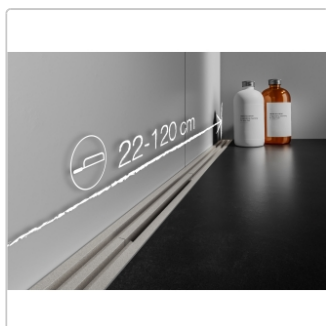

Produktinformation

Schlüter KERDI-LINE-VARIO Entwässerungsprofil 120 cm WAVE 34 Elfenbein

Art-Nr.: KLVRD10TSI120 / GTIN: 4011832188428 / Marke: [Schlüter](#)

160,00EUR / Stück

Grundpreis: 160,00EUR / Paket

inkl. 19% USt. zzgl. Versand

Lieferzeit: 3-6 Werktage

Produktinformation

Art: Designrost
Design: Wave 34
Eigenschaft: Ablaufschlitz 14 mm
Farbe: Schlüter Elfenbein
Gewicht: 1,00 kg/Stück
Länge: 120 cm
Material: Alu strukturbeschichtet
Nennmass: 22-120 cm
Serie: Kerdi-Line-Vario
Versand-Art: Paketdienst