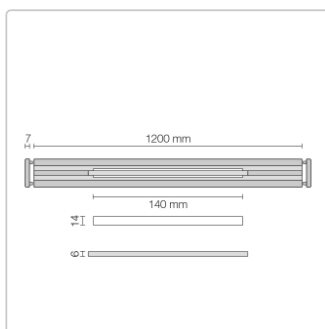

Produktinformation

Schlüter KERDI-LINE-VARIO Entwässerungsprofil 120 cm WAVE 34 Elfenbein

Art-Nr.: KLVRD10TSI120 / GTIN: 4011832188428 / Marke: [Schlüter](#)

160,00EUR / Stück

Grundpreis: 160,00EUR / Paket

inkl. 19% USt. zzgl. Versand

Lieferzeit: 3-6 Werktage

Produktinformation

Art: Designrost
Design: Wave 34
Eigenschaft: Ablaufschlitz 14 mm
Farbe: Schlüter Elfenbein
Gewicht: 1,00 kg/Stück
Länge: 120 cm
Material: Alu strukturbeschichtet
Nennmass: 22-120 cm
Serie: Kerdi-Line-Vario
Versand-Art: Paketdienst