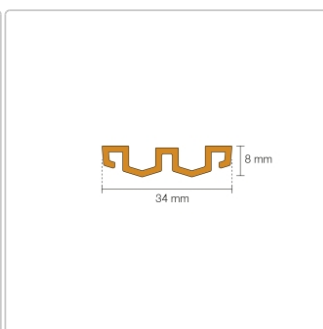

Produktinformation

Schlüter KERDI-LINE-VARIO Entwässerungsprofil 120 cm WAVE 34 Elfenbein

Art-Nr.: KLVRD10TSI120 / GTIN: 4011832188428 / Marke: [Schlüter](#)

160,00EUR / Stück

Grundpreis: 160,00EUR / Paket

inkl. 19% USt. zzgl. Versand

Lieferzeit: 3-6 Werktage

Produktinformation

Art:	Designrost
Design:	Wave 34
Eigenschaft:	Ablaufschlitz 14 mm
Farbe:	Schlüter Elfenbein
Gewicht:	1,00 kg/Stück
Länge:	120 cm
Material:	Alu strukturbeschichtet
Nennmass:	22-120 cm
Serie:	Kerdi-Line-Vario