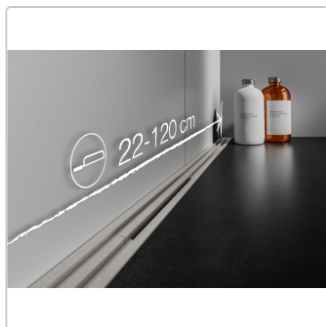

Produktinformation

Schlüter KERDI-LINE-VARIO Entwässerungsprofil 120 cm WAVE 34 Elfenbein

Art-Nr.: KLVRD10TSI120 / GTIN: 4011832188428 / Marke: [Schlüter](#)

160,00EUR / Stück

Grundpreis: 160,00EUR / Paket

inkl. 19% USt. zzgl. Versand

Lieferzeit: 3-6 Werktage

Produktinformation

Art:	Designrost
Design:	Wave 34
Eigenschaft:	Ablaufschlitz 14 mm
Farbe:	Schlüter Elfenbein
Gewicht:	1,00 kg/Stück
Länge:	120 cm
Material:	Alu strukturbeschichtet
Nennmass:	22-120 cm
Serie:	Kerdi-Line-Vario