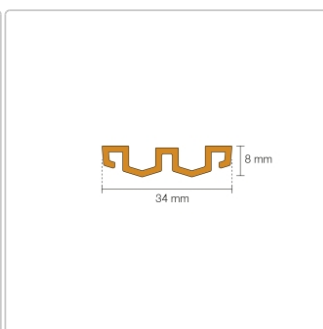

Produktinformation

Schlüter KERDI-LINE-VARIO Entwässerungsprofil 120 cm WAVE 34 Elfenbein

Art-Nr.: KLVRD10TSI120 / GTIN: 4011832188428 / Marke: [Schlüter](#)

160,00EUR / Stück

Grundpreis: 160,00EUR / Paket

inkl. 19% USt. zzgl. Versand

Lieferzeit: 3-6 Werktage

Produktinformation

Art: Designrost
Design: Wave 34
Eigenschaft: Ablaufschlitz 14 mm
Farbe: Schlüter Elfenbein
Gewicht: 1,00 kg/Stück
Länge: 120 cm
Material: Alu strukturbeschichtet
Nennmass: 22-120 cm
Serie: Kerdi-Line-Vario
Versand-Art: Paketdienst