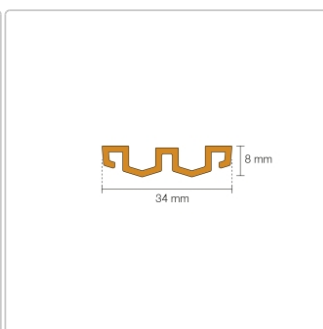

Produktinformation

Schlüter KERDI-LINE-VARIO Entwässerungsprofil 120 cm WAVE 34 Bronze

Art-Nr.: KLVRD10TSOB120 / GTIN: 4011832188435 / Marke: [Schlüter](#)

160,00EUR / Stück

Grundpreis: 160,00EUR / Paket

inkl. 19% USt. zzgl. Versand

Lieferzeit: 3-6 Werktage

Produktinformation

Art: Designrost
Design: Wave 34
Eigenschaft: Ablaufschlitz 14 mm
Farbe: Schlüter Bronze
Gewicht: 1,00 kg/Stück
Länge: 120 cm
Material: Alu strukturbeschichtet
Nennmass: 22-120 cm
Serie: Kerdi-Line-Vario