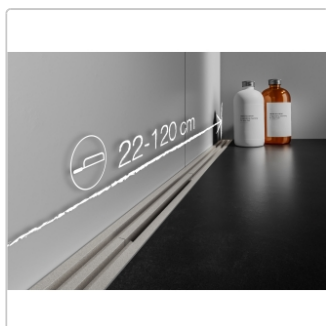

Produktinformation

Schlüter KERDI-LINE-VARIO Entwässerungsprofil 120 cm WAVE 34 Bronze

Art-Nr.: KLVRD10TSOB120 / GTIN: 4011832188435 / Marke: [Schlüter](#)

160,00EUR / Stück

Grundpreis: 160,00EUR / Paket

inkl. 19% USt. zzgl. Versand

Lieferzeit: 3-6 Werktage

Produktinformation

Art: Designrost
Design: Wave 34
Eigenschaft: Ablaufschlitz 14 mm
Farbe: Schlüter Bronze
Gewicht: 1,00 kg/Stück
Länge: 120 cm
Material: Alu strukturbeschichtet
Nennmass: 22-120 cm
Serie: Kerdi-Line-Vario