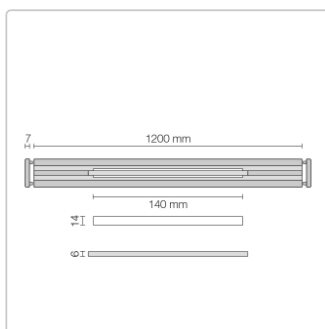

Produktinformation

Schlüter KERDI-LINE-VARIO Entwässerungsprofil 120 cm WAVE 34 Bronze

Art-Nr.: KLVRD10TSOB120 / GTIN: 4011832188435 / Marke: [Schlüter](#)

160,00EUR / Stück

Grundpreis: 160,00EUR / Paket

inkl. 19% USt. zzgl. Versand

Lieferzeit: 3-6 Werktage

Produktinformation

Art:	Designrost
Design:	Wave 34
Eigenschaft:	Ablaufschlitz 14 mm
Farbe:	Schlüter Bronze
Gewicht:	1,00 kg/Stück
Länge:	120 cm
Material:	Alu strukturbeschichtet
Nennmass:	22-120 cm
Serie:	Kerdi-Line-Vario
Versand-Art:	Paketdienst