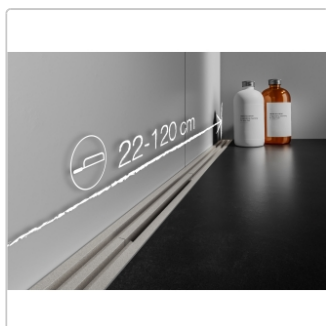

Produktinformation

Schlüter KERDI-LINE-VARIO Entwässerungsprofil 120 cm WAVE 34 Bronze

Art-Nr.: KLVRD10TSOB120 / GTIN: 4011832188435 / Marke: [Schlüter](#)

160,00EUR / Stück

Grundpreis: 160,00EUR / Paket

inkl. 19% USt. zzgl. Versand

Lieferzeit: 3-6 Werktage

Produktinformation

Art:	Designrost
Design:	Wave 34
Eigenschaft:	Ablaufschlitz 14 mm
Farbe:	Schlüter Bronze
Gewicht:	1,00 kg/Stück
Länge:	120 cm
Material:	Alu strukturbeschichtet
Nennmass:	22-120 cm
Serie:	Kerdi-Line-Vario
Versand-Art:	Paketdienst