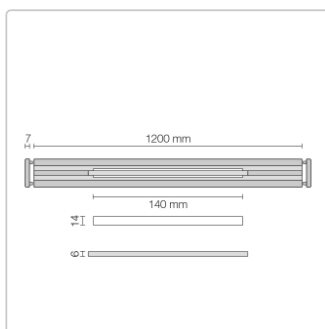

Produktinformation

Schlüter KERDI-LINE-VARIO Entwässerungsprofil 120 cm WAVE 34 Bronze

Art-Nr.: KLVRD10TSOB120 / GTIN: 4011832188435 / Marke: [Schlüter](#)

160,00EUR / Stück

Grundpreis: 160,00EUR / Paket

inkl. 19% USt. zzgl. Versand

Lieferzeit: 3-6 Werktage

Produktinformation

Art: Designrost
Design: Wave 34
Eigenschaft: Ablaufschlitz 14 mm
Farbe: Schlüter Bronze
Gewicht: 1,00 kg/Stück
Länge: 120 cm
Material: Alu strukturbeschichtet
Nennmass: 22-120 cm
Serie: Kerdi-Line-Vario