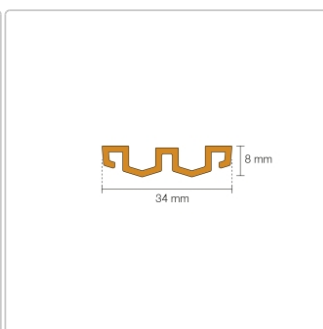

Produktinformation

Schlüter KERDI-LINE-VARIO Entwässerungsprofil 120 cm WAVE 34 Bronze

Art-Nr.: KLVRD10TSOB120 / GTIN: 4011832188435 / Marke: [Schlüter](#)

160,00EUR / Stück

Grundpreis: 160,00EUR / Paket

inkl. 19% USt. zzgl. Versand

Lieferzeit: 3-6 Werktage

Produktinformation

Art:	Designrost
Design:	Wave 34
Eigenschaft:	Ablaufschlitz 14 mm
Farbe:	Schlüter Bronze
Gewicht:	1,00 kg/Stück
Länge:	120 cm
Material:	Alu strukturbeschichtet
Nennmass:	22-120 cm
Serie:	Kerdi-Line-Vario
Versand-Art:	Paketdienst