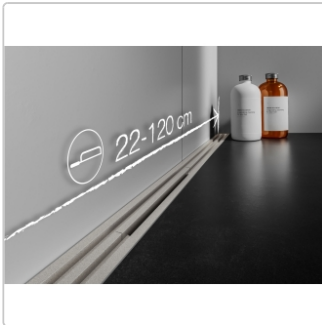

## Produktinformation

Art:	Designrost
Design:	Wave 34
Eigenschaft:	Ablaufschlitz 14 mm
Farbe:	Schlüter Steingrau
Gewicht:	1,00 kg/Stück
Länge:	120 cm
Material:	Alu strukturbeschichtet
Nennmass:	22-120 cm
Serie:	Kerdi-Line-Vario
Versand-Art:	Paketdienst

Schlüter-KERDI-LINE-VARIO-WAVE Kürzbares W-förmiges Entwässerungsprofil

Modernes Design und hohe Funktionalität bilden bei KERDI-LINE-VARIO-WAVE eine Einheit. Das **W-förmige** Entwässerungsprofil ist in den Längen 120 und 180 cm erhältlich und von beiden Seiten nach Bedarf **variabel kürzbar**. In Sachen Material haben Sie die Wahl zwischen pulververschichtetem Aluminium in beliebigen TRENDLINE-Oberflächen und gebürstetem Edelstahl V4A.