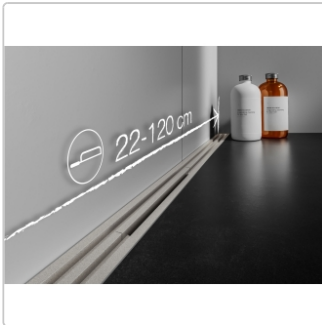

## Produktinformation

Art:	Designrost
Design:	Wave 34
Eigenschaft:	Ablaufschlitz 14 mm
Farbe:	Schlüter Steingrau
Gewicht:	1,00 kg/Stück
Länge:	120 cm
Material:	Alu strukturbeschichtet
Nennmass:	22-120 cm
Serie:	Kerdi-Line-Vario

Schlüter-KERDI-LINE-VARIO-WAVE Kürzbares W-förmiges Entwässerungsprofil

Modernes Design und hohe Funktionalität bilden bei KERDI-LINE-VARIO-WAVE eine Einheit. Das **W-förmige** Entwässerungsprofil ist in den Längen 120 und 180 cm erhältlich und von beiden Seiten nach Bedarf **variabel kürzbar**. In Sachen Material haben Sie die Wahl zwischen pulverbeschichtetem Aluminium in beliebigen TRENDLINE-Oberflächen und gebürstetem Edelstahl V4A.