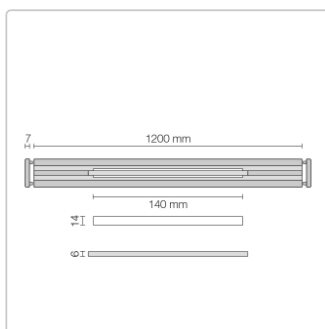

## Produktinformation

Art:	Designrost
Design:	Wave 34
Eigenschaft:	Ablaufschlitz 14 mm
Farbe:	Schlüter Steingrau
Gewicht:	1,00 kg/Stück
Länge:	120 cm
Material:	Alu strukturbeschichtet
Nennmass:	22-120 cm
Serie:	Kerdi-Line-Vario

Schlüter-KERDI-LINE-VARIO-WAVE Kürzbares W-förmiges Entwässerungsprofil

Modernes Design und hohe Funktionalität bilden bei KERDI-LINE-VARIO-WAVE eine Einheit. Das **W-förmige** Entwässerungsprofil ist in den Längen 120 und 180 cm erhältlich und von beiden Seiten nach Bedarf **variabel kürzbar**. In Sachen Material haben Sie die Wahl zwischen pulverbeschichtetem Aluminium in beliebigen TRENDLINE-Oberflächen und gebürstetem Edelstahl V4A.