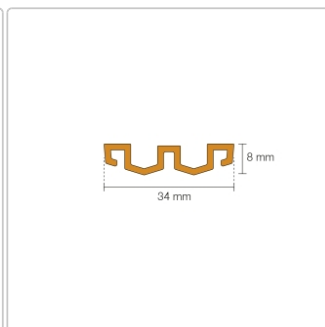

## Produktinformation

Art:	Designrost
Design:	Wave 34
Eigenschaft:	Ablaufschlitz 14 mm
Farbe:	Schlüter Steingrau
Gewicht:	1,00 kg/Stück
Länge:	120 cm
Material:	Alu strukturbeschichtet
Nennmass:	22-120 cm
Serie:	Kerdi-Line-Vario
Versand-Art:	Paketdienst

Schlüter-KERDI-LINE-VARIO-WAVE Kürzbares W-förmiges Entwässerungsprofil

Modernes Design und hohe Funktionalität bilden bei KERDI-LINE-VARIO-WAVE eine Einheit. Das **W-förmige** Entwässerungsprofil ist in den Längen 120 und 180 cm erhältlich und von beiden Seiten nach Bedarf **variabel kürzbar**. In Sachen Material haben Sie die Wahl zwischen pulververschichtetem Aluminium in beliebigen TRENDLINE-Oberflächen und gebürstetem Edelstahl V4A.