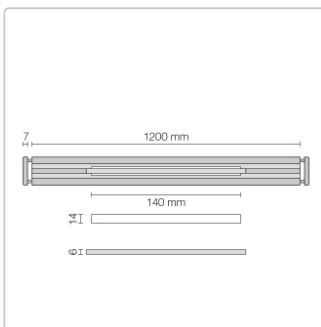

## Produktinformation

Art:	Designrost
Design:	Wave 34
Eigenschaft:	Ablaufschlitz 14 mm
Farbe:	Schlüter Steingrau
Gewicht:	1,00 kg/Stück
Länge:	120 cm
Material:	Alu strukturbeschichtet
Nennmass:	22-120 cm
Serie:	Kerdi-Line-Vario
Versand-Art:	Paketdienst

Schlüter-KERDI-LINE-VARIO-WAVE Kürzbares W-förmiges Entwässerungsprofil

Modernes Design und hohe Funktionalität bilden bei KERDI-LINE-VARIO-WAVE eine Einheit. Das **W-förmige** Entwässerungsprofil ist in den Längen 120 und 180 cm erhältlich und von beiden Seiten nach Bedarf **variabel kürzbar**. In Sachen Material haben Sie die Wahl zwischen pulververschichtetem Aluminium in beliebigen TRENDLINE-Oberflächen und gebürstetem Edelstahl V4A.