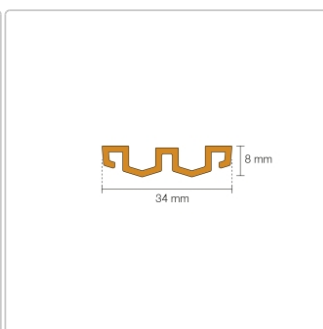

## Produktinformation

Art:	Designrost
Design:	Wave 34
Eigenschaft:	Ablaufschlitz 14 mm
Farbe:	Schlüter Steingrau
Gewicht:	1,00 kg/Stück
Länge:	120 cm
Material:	Alu strukturbeschichtet
Nennmass:	22-120 cm
Serie:	Kerdi-Line-Vario

Schlüter-KERDI-LINE-VARIO-WAVE Kürzbares W-förmiges Entwässerungsprofil

Modernes Design und hohe Funktionalität bilden bei KERDI-LINE-VARIO-WAVE eine Einheit. Das **W-förmige** Entwässerungsprofil ist in den Längen 120 und 180 cm erhältlich und von beiden Seiten nach Bedarf **variabel kürzbar**. In Sachen Material haben Sie die Wahl zwischen pulverbeschichtetem Aluminium in beliebigen TRENDLINE-Oberflächen und gebürstetem Edelstahl V4A.