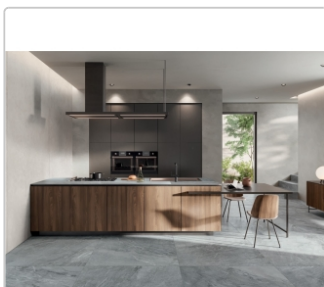

Produktinformation

Musterpaket Blue Savoy

Art-Nr.: MP1031 / Marke: [MUSTERPAKET](#)

9,90EUR / Paket

Grundpreis: 9,90EUR / Paket
inkl. 19% USt. inkl. Versand

Lieferzeit: Versandfertig in 24h
Die Lieferung dauert 5-7 Werktage!

Dieses Produkt ist versandkostenfrei!

Produktinformation

Art:	Boden- und Wandfliese
Farbe:	Blue, Graphite, Grey, Moon
Format:	ca. 30x30 cm
Material:	Feinsteinzeug
Materialstärke:	ca. 10 mm
Oberfläche:	Matt
Optik:	Natursteinoptik
Serie:	Musterpaket Blue Savoy
Sortierung:	1. Sortierung
Stück je Paket:	4

In dem Musterpaket sind 4 Musterstücke (ca. 30x30 cm) von Fliesen aus der Serie Flaviker Blue Savoy in den Farben:

BLUE

GRAPHITE

GREY

MOON

Sie können bequem vor Ort anhand die Farbe, Optik und Haptik begutachten und mit Ihren Wünschen und Designvorlieben abgleichen.
