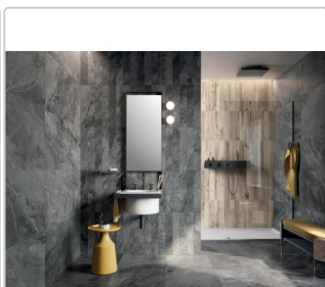

Produktinformation

Musterpaket Blue Savoy

Art-Nr.: MP1031 / Marke: [MUSTERPAKET](#)

9,90EUR / Paket

Grundpreis: 9,90EUR / Paket
inkl. 19% USt. inkl. Versand

Lieferzeit: Versandfertig in 24h
Die Lieferung dauert 5-7 Werktage!

Dieses Produkt ist versandkostenfrei!

Produktinformation

Art:	Boden- und Wandfliese
Farbe:	Blue, Graphite, Grey, Moon
Format:	ca. 30x30 cm
Material:	Feinsteinzeug
Materialstärke:	ca. 10 mm
Oberfläche:	Matt
Optik:	Natursteinoptik
Serie:	Musterpaket Blue Savoy
Sortierung:	1. Sortierung
Stück je Paket:	4

In dem Musterpaket sind 4 Musterstücke (ca. 30x30 cm) von Fliesen aus der Serie Flaviker Blue Savoy in den Farben:

BLUE

GRAPHITE

GREY

MOON

Sie können bequem vor Ort anhand die Farbe, Optik und Haptik begutachten und mit Ihren Wünschen und Designvorlieben abgleichen.
