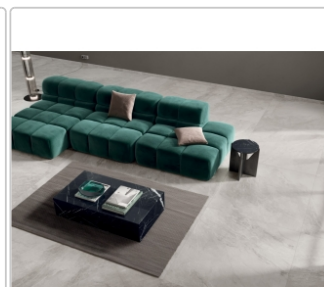

Produktinformation

Musterpaket Blue Savoy

Art-Nr.: MP1031 / Marke: [MUSTERPAKET](#)

9,90EUR / Paket

Grundpreis: 9,90EUR / Paket
inkl. 19% USt. inkl. Versand

Lieferzeit: Versandfertig in 24h
Die Lieferung dauert 5-7 Werktage!

Dieses Produkt ist versandkostenfrei!

Produktinformation

Art:	Boden- und Wandfliese
Farbe:	Blue, Graphite, Grey, Moon
Format:	ca. 30x30 cm
Material:	Feinsteinzeug
Materialstärke:	ca. 10 mm
Oberfläche:	Matt
Optik:	Natursteinoptik
Serie:	Musterpaket Blue Savoy
Sortierung:	1. Sortierung
Stück je Paket:	4

In dem Musterpaket sind 4 Musterstücke (ca. 30x30 cm) von Fliesen aus der Serie Flaviker Blue Savoy in den Farben:

BLUE

GRAPHITE

GREY

MOON

Sie können bequem vor Ort anhand die Farbe, Optik und Haptik begutachten und mit Ihren Wünschen und Designvorlieben abgleichen.
