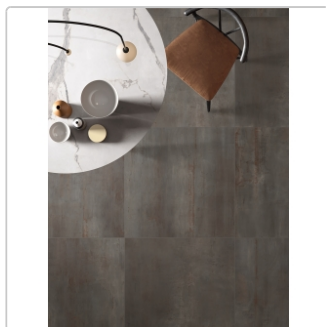

Produktinformation

Musterpaket Rebel

Art-Nr.: MP1035 / Marke: [MUSTERPAKET](#)

9,90EUR / Paket

Grundpreis: 9,90EUR / Paket
inkl. 19% USt. inkl. Versand

Lieferzeit: Versandfertig in 24h
Die Lieferung dauert 5-7 Werktage!

Dieses Produkt ist versandkostenfrei!

Produktinformation

Art:	Boden- und Wandfliese
Farbe:	Lead, Night, White, Emerald, Silver
Format:	ca. 30x30 cm
Material:	Feinsteinzeug
Materialstärke:	ca. 10 mm
Oberfläche:	Matt
Optik:	Metalloptik
Serie:	Musterpaket Rebel
Sortierung:	1. Sortierung
Stück je Paket:	5

In dem Musterpaket sind 4 Musterstücke (ca. 30x30 cm) von Fliesen aus der Serie Flaviker Rebel in den Farben:

LEAD

NIGHT

WHITE

SILVER

EMERALD

Sie können bequem vor Ort anhand die Farbe, Optik und Haptik begutachten und mit Ihren Wünschen und Designvorlieben abgleichen.
