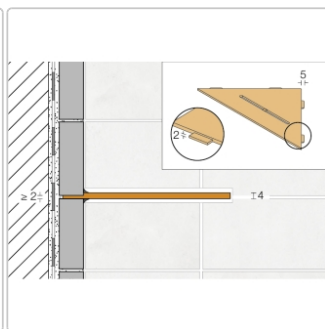

## Produktinformation

Art:	Wandablage
Design:	Pure
Eigenschaft:	Auch zum nachträglichen Einbau
Farbe:	Schlüter Brilliantweiß Matt
Gewicht:	0,731 kg/Stück
Material:	Alu strukturbeschichtet
Materialstärke:	4 mm
Nennmass:	210x210 mm
Serie:	SHELF-E

Schlüter-SHELF-E-S1

Dreieckige Eck-Wandablage

Eine **hohe Flexibilität** gewährleistet Schlüter-SHELF-E-S1, die **dreieckige Wandablage** für den ECKeinbau. So können Sie diese entweder während der Fliesenverlegung montieren oder auch nachträglich über nur 2 mm dicke Auflageflügel in vorhandene Fugen einsetzen. Dadurch entfällt also lästiges Bohren und Ihr Fliesenbelag bleibt definitiv unversehrt.