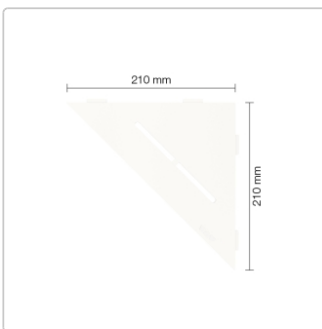

# Schlüter Wandablage SHELF-E Brillantweiß matt 210x210 mm

Art-Nr.: SES1D7MBW / GTIN: 4011832186301 / Marke: [Schlüter](#)

**57,95EUR** / Stück

Grundpreis: 57,95EUR / Paket

inkl. 19% USt. zzgl. Versand

Lieferzeit: 3-6 Werktage

## Produktinformation

Art:	Wandablage
Design:	Pure
Eigenschaft:	Auch zum nachträglichen Einbau
Farbe:	Schlüter Brilliantweiß Matt
Gewicht:	0,731 kg/Stück
Material:	Alu strukturbeschichtet
Materialstärke:	4 mm
Nennmass:	210x210 mm
Serie:	SHELF-E