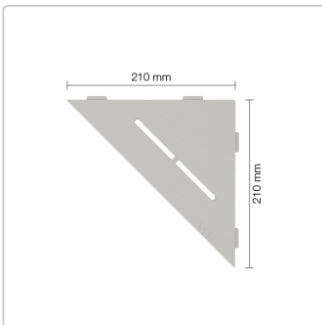

Produktinformation

Schlüter Wandablage SHELF-E Beigegrau 210x210 mm

Art-Nr.: SES1D7TSBG / GTIN: 4011832186288 / Marke: [Schlüter](#)

61,95EUR / Stück

Grundpreis: 61,95EUR / Paket

inkl. 19% USt. zzgl. Versand

Lieferzeit: 3-6 Werktage

Produktinformation

Art:	Wandablage
Design:	Pure
Eigenschaft:	Auch zum nachträglichen Einbau
Farbe:	Schlüter Beigegrau
Gewicht:	0,731 kg/Stück
Material:	Alu strukturbeschichtet
Materialstärke:	4 mm
Nennmass:	210x210 mm
Serie:	SHELF-E

Schlüter-SHELF-E-S1

Dreieckige Eck-Wandablage

Eine **hohe Flexibilität** gewährleistet Schlüter-SHELF-E-S1, die **dreieckige Wandablage** für den ECKeinbau. So können Sie diese entweder während der Fliesenverlegung montieren oder auch nachträglich über nur 2 mm dicke Auflageflügel in vorhandene Fugen einsetzen. Dadurch entfällt also lästiges Bohren und Ihr Fliesenbelag bleibt definitiv unversehrt.