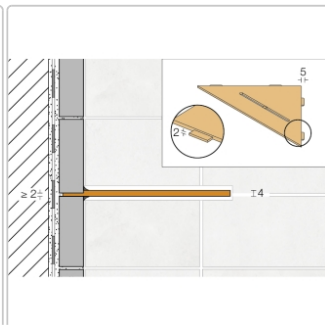

Produktinformation

Schlüter Wandablage SHELF-E Beigegrau 210x210 mm

Art-Nr.: SES1D7TSBG / GTIN: 4011832186288 / Marke: [Schlüter](#)

61,95EUR / Stück

Grundpreis: 61,95EUR / Paket

inkl. 19% USt. zzgl. Versand

Lieferzeit: 3-6 Werktage

Produktinformation

Art:	Wandablage
Design:	Pure
Eigenschaft:	Auch zum nachträglichen Einbau
Farbe:	Schlüter Beigegrau
Gewicht:	0,731 kg/Stück
Material:	Alu strukturbeschichtet
Materialstärke:	4 mm
Nennmass:	210x210 mm
Serie:	SHELF-E

Schlüter-SHELF-E-S1

Dreieckige Eck-Wandablage

Eine **hohe Flexibilität** gewährleistet Schlüter-SHELF-E-S1, die **dreieckige Wandablage** für den ECKeinbau. So können Sie diese entweder während der Fliesenverlegung montieren oder auch nachträglich über nur 2 mm dicke Auflageflügel in vorhandene Fugen einsetzen. Dadurch entfällt also lästiges Bohren und Ihr Fliesenbelag bleibt definitiv unversehrt.